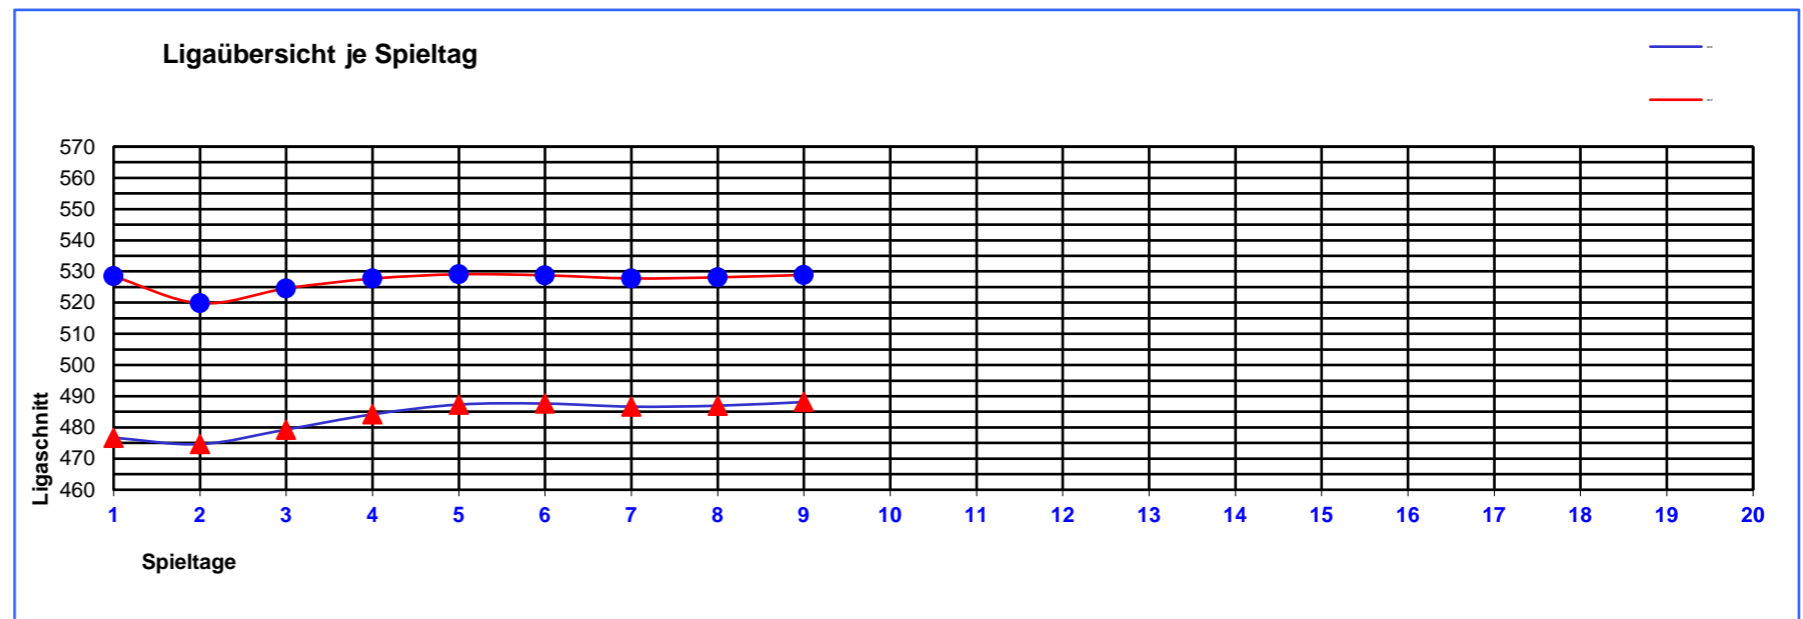

Event-BOWLING Alsdorf - 1. HAUS-LIGA - Tabelle nach Spieltag: 12

17.07.2019

Pos	Tea Nr.	Teamname	Tot PtP	Tot PtM	tPins HCP	tGms	BGme SCR	BGme HCP	BSer SCR	BSer HCP	Avrg HCP	Avrg SCR	Beste Serie SCR	Bestes Spiel SCR
1	2	Team 13	76	20	20881	36	1964	1964	717	724	580,03	576,86	Team 13 1964 Klusje Rouw 1788 Die Aufsteiger 1747	Team 13 717 Klusje Rouw 607 Die Aufsteiger 600
2	5	Die Aufsteiger	56	40	19128	36	1747	1837	600	630	531,33	506,25		
3	1	Klusje Rouw	54	42	19089	36	1788	1794	607	613	530,25	511,75		
4	8	Die Heißen	50	46	18569	36	1599	1644	585	600	515,81	478,56		
5	3	Glücksritter	48	48	18488	36	1597	1744	576	625	513,56	459,14		
6	4	Pinshooter	36	60	18187	36	1487	1640	509	556	505,19	455,78	Beste Serie HCP	Bestes Spiel HCP
7	7	Die Abräumer	36	60	17852	36	1400	1640	483	563	495,89	418,47		
8	6	Belgian Bowlers	28	68	17799	36	1388	1610	526	582	494,42	424,67		
9	Team 9		0	0	0	0	0	0	0	0	#DIV/0!	#DIV/0!	Team 13 1964	Team 13 724
14	Team 14		0	0	0	0	0	0	0	0	#DIV/0!	#DIV/0!	Die Aufsteiger 1837	Die Aufsteiger 630
13	Team 13		0	0	0	0	0	0	0	0	#DIV/0!	#DIV/0!	Klusje Rouw 1794	Glücksritter 625
12	Team 12		0	0	0	0	0	0	0	0	#DIV/0!	#DIV/0!		
10	Team 10		0	0	0	0	0	0	0	0	#DIV/0!	#DIV/0!		
11			11	0	0	0	0	0	0	0	#DIV/0!	#DIV/0!		

Ligaübersicht für die Saison

Pins total SCR : 137933

Average SCR : 478,93

Pins total HCP : 149993

Average HCP : 520,81