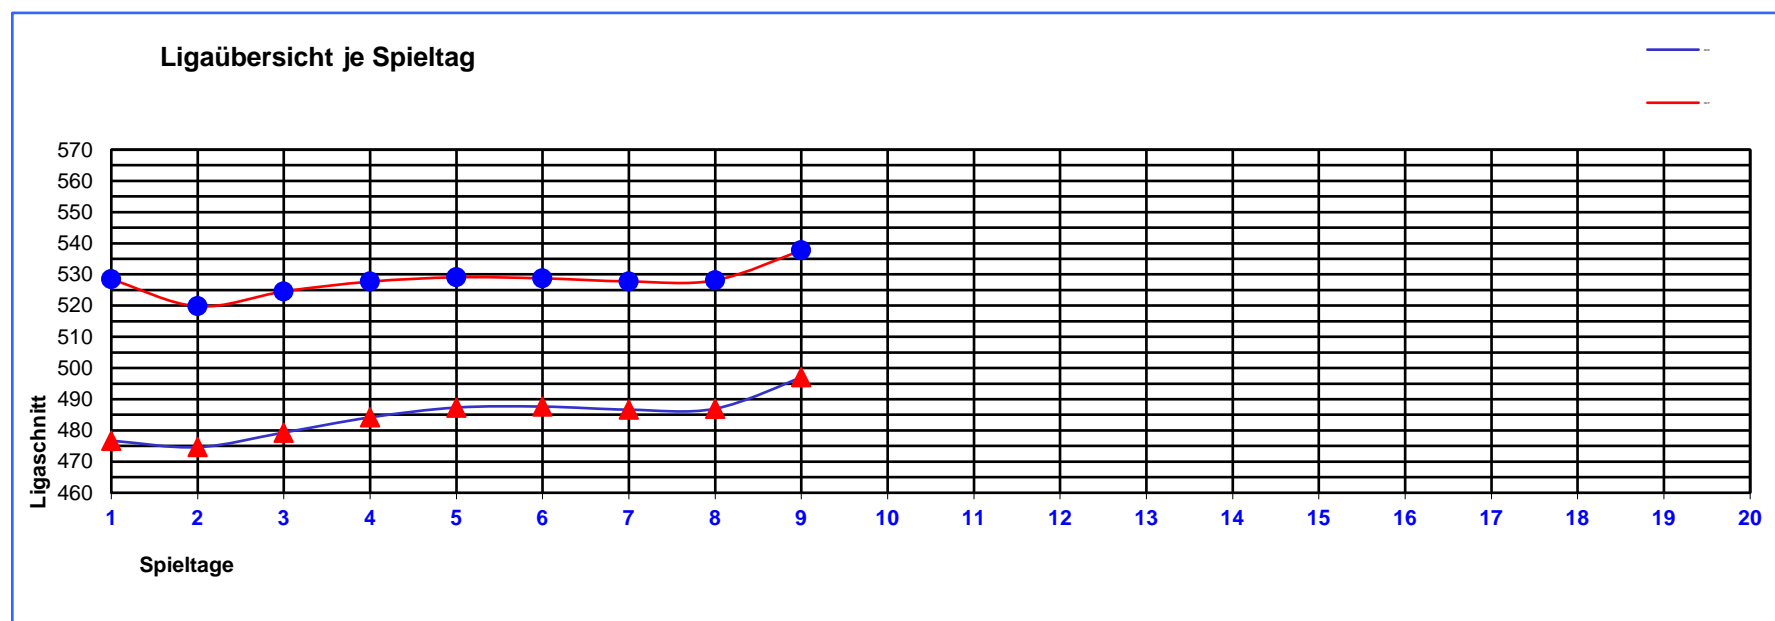

Event-BOWLING Alsdorf - 1. HAUS-LIGA - Tabelle nach Spieltag: 9

22.05.2019

Pos	Tea Nr.	Teamname	Tot PtP	Tot PtM	tPins HCP	tGms	BGme SCR	BGme HCP	BSer SCR	BSer HCP	Avrg HCP	Avrg SCR	Beste Serie SCR		Bestes Spiel SCR	
1	2	Team 13	62	10	16204	24	1964	1964	717	724	675,17	671,71	Team 13 1964 Klusje Rouw 1788 Die Aufsteiger 1747	Team 13 717 Klusje Rouw 607 Die Aufsteiger 600		
2	3	Glücksritter	44	28	14198	27	1597	1744	576	625	525,85	468,41				
3	1	Klusje Rouw	38	34	14784	27	1788	1794	607	613	547,56	530,11				
4	5	Die Aufsteiger	38	34	14356	27	1747	1837	600	630	531,70	504,59				
5	8	Die Heißen	36	36	14151	27	1599	1644	585	600	524,11	493,44				
6	4	Pinshooter	26	46	13611	27	1487	1640	509	556	504,11	456,67	Beste Serie HCP	Bestes Spiel HCP		
7	7	Die Abräumer	24	40	12014	24	1400	1640	483	563	500,58	429,96				
8	6	Belgian Bowlers	12	60	13310	27	1388	1610	526	582	492,96	421,30				
													Team 13 1964 Die Aufsteiger 1837 Klusje Rouw 1794	Team 13 724 Die Aufsteiger 630 Glücksritter 625		

Ligaübersicht für die Saison

Pins total SCR : 104052

Average SCR : 495,49

Pins total HCP : 112628

Average HCP : 536,32