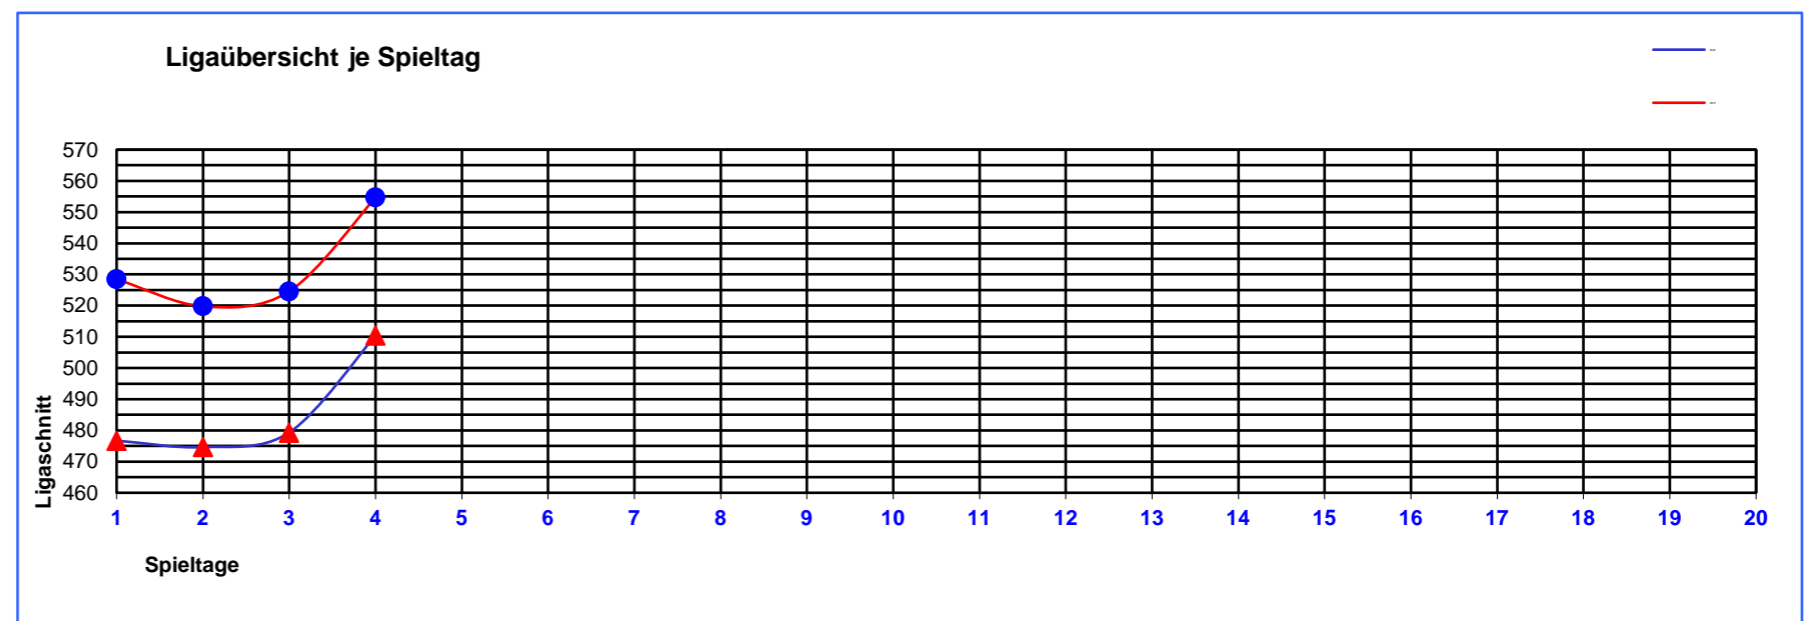

Event-BOWLING Alsdorf - 1. HAUS-LIGA - Tabelle nach Spieltag: 4

27.02.2019

Pos	Tea Nr.	Teamname	Tot PtP	Tot PtM	tPins HCP	tGms	BGme SCR	BGme HCP	BSer SCR	BSer HCP	Avrg HCP	Avrg SCR	Beste Serie SCR		Bestes Spiel SCR	
1	2	Team 13	28	4	7461	9	1964	1964	717	724	829,00	821,11	Team 13 1964	Team 13 717		
2	1	Klusje Rouw	20	12	6628	12	1788	1794	607	613	552,33	529,58			Klusje Rouw 1788	Klusje Rouw 607
3	5	Die Aufsteiger	20	12	6155	12	1595	1655	567	598	512,92	487,67			Die Aufsteiger 1595	Die Aufsteiger 567
4	7	Die Abräumer	16	8	4531	9	1400	1640	483	563	503,44	437,44				
5	4	Pinshooter	14	18	6173	12	1487	1640	509	556	514,42	470,92				
6	8	Die Heißen	12	20	6256	12	1560	1629	538	561	521,33	487,58	Beste Serie HCP	Bestes Spiel HCP		
7	3	Glücksritter	10	14	4578	9	1418	1607	521	584	508,67	440,67				
8	6	Belgian Bowlers	8	24	5943	12	1388	1610	475	542	495,25	408,75				
													Team 13 1964	Team 13 724		
													Klusje Rouw 1794	Klusje Rouw 613		
													Die Aufsteiger 1655	Die Aufsteiger 598		

Ligaübersicht für die Saison

Pins total SCR : 43907

Average SCR : 504,68

Pins total HCP : 47725

Average HCP : 548,56