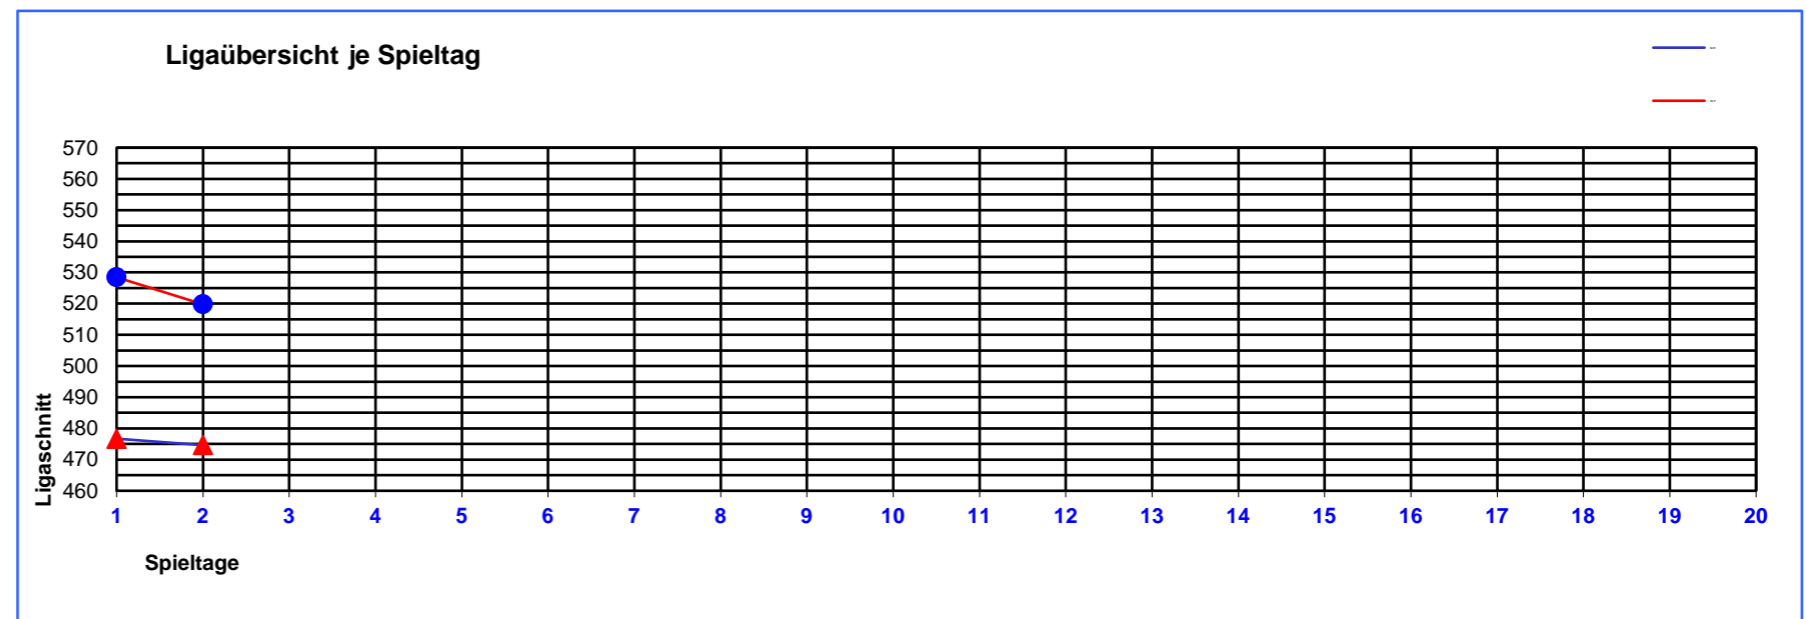

Event-BOWLING Alsdorf - 1. HAUS-LIGA - Tabelle nach Spieltag: 3

12.02.2019

Pos	Tea Nr.	Teamname	Tot PtP	Tot PtM	tPins HCP	tGms	BGme SCR	BGme HCP	BSer SCR	BSer HCP	Avrg HCP	Avrg SCR	Beste Serie SCR		Bestes Spiel SCR	
1	2	Team 13	20	4	5497	9	1899	1920	717	724	610,78	602,89	Team 13	1899	Team 13	717
2	7	Die Abräumer	16	8	4531	9	1400	1640	483	563	503,44	437,44	Klusje Rouw	1788	Klusje Rouw	607
3	1	Klusje Rouw	12	12	4890	9	1788	1794	607	609	543,33	524,67	Die Aufsteiger	1595	Die Aufsteiger	549
4	4	Pinshooter	12	12	4646	9	1487	1640	509	556	516,22	472,89				
5	5	Die Aufsteiger	12	12	4556	9	1595	1655	549	569	506,22	482,89				
6	3	Glücksritter	10	14	4578	9	1418	1607	521	584	508,67	440,67				
7	6	Belgian Bowlers	8	16	4443	9	1388	1610	468	542	493,67	396,33				
8	8	Die Heißen	6	18	4627	9	1465	1585	521	561	514,11	476,78				
													Beste Serie HCP		Bestes Spiel HCP	
													Team 13	1920	Team 13	724
													Klusje Rouw	1794	Klusje Rouw	609
													Die Aufsteiger	1655	Glücksritter	584

Ligaübersicht für die Saison

Pins total SCR : 34511

Average SCR : 479,32

Pins total HCP : 37768

Average HCP : 524,56