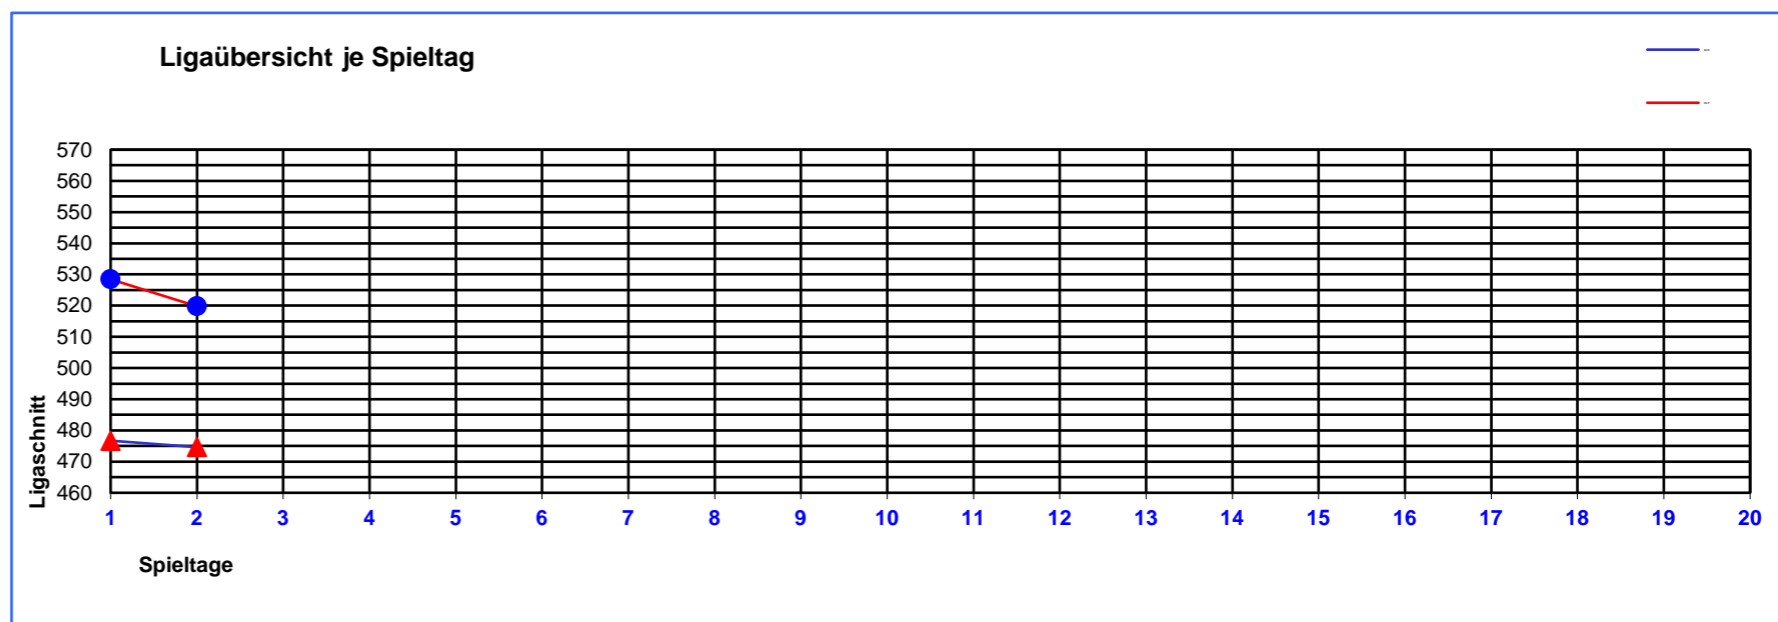

Event-BOWLING Alsdorf - 1. HAUS-LIGA - Tabelle nach Spieltag: 2

29.01.2019

Pos	Tea Nr.	Teamname	Tot PtP	Tot PtM	tPins HCP	tGms	BGme SCR	BGme HCP	BSer SCR	BSer HCP	Avrg HCP	Avrg SCR	Beste Serie SCR		Bestes Spiel SCR	
1	2	Team 13	14	2	3577	6	1822	1825	637	638	596,17	587,83	Team 13	1822	Team 13	637
2	5	Die Aufsteiger	12	4	3101	6	1595	1655	549	569	516,83	502,83	Die Aufsteiger	1595	Die Aufsteiger	549
3	7	Die Abräumer	12	4	3026	6	1400	1640	483	563	504,33	439,83	Klusje Rouw	1538	Klusje Rouw	543
4	1	Klusje Rouw	10	6	3096	6	1538	1619	543	570	516,00	489,00				
5	4	Pinshooter	8	8	3132	6	1487	1640	505	556	522,00	475,00				
6	3	Glücksritter	8	8	3106	6	1418	1607	521	584	517,67	463,17				
7	8	Die Heißen	0	16	3079	6	1465	1585	521	561	513,17	476,17				
8	6	Belgian Bowlers	0	16	2833	6	1339	1573	460	538	472,17	363,17				
													Beste Serie HCP		Bestes Spiel HCP	
													Team 13	1825	Team 13	638
													Die Aufsteiger	1655	Glücksritter	584
													Pinshooter	1640	Klusje Rouw	570

Ligaübersicht für die Saison

Pins total SCR : 22782

Average SCR : 474,63

Pins total HCP : 24950

Average HCP : 519,79