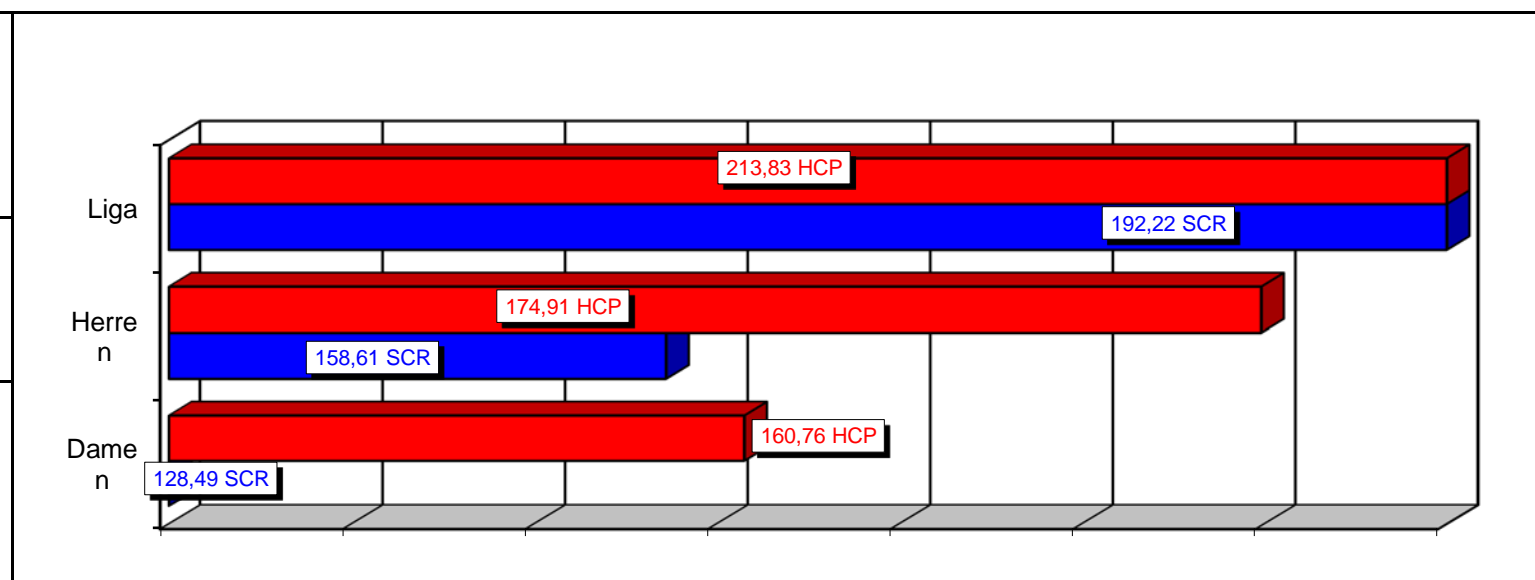

Bestes Spiel Scratch	
Herren	
Christoph Suzen	278 Pins
Paul Kessel	255 Pins
Alex Renner	236 Pins
Damen	
Zijada Begovic	236 Pins
Karina Bati	211 Pins
Ela Brüsseler	209 Pins

Beste Serie Scratch	
Herren	
Christoph Suzen	736 Pins
Alex Renner	641 Pins
Paul Kessel	626 Pins
Damen	
Zijada Begovic	620 Pins
Karina Bati	560 Pins
Ela Brüsseler	512 Pins

Bester Durchschnitt Scratch	
Herren	
Christoph Suzen	210,29 Pins
Alex Renner	183,57 Pins
Paul Kessel	180,78 Pins
Damen	
Zijada Begovic	180,33 Pins
Karina Bati	170,04 Pins
Sonja Rauschen	159,25 Pins

Bestes Spiel Handicap	
Herren	
Christoph Suzen	278 Pins
Paul Kessel	256 Pins
Christoph Zybell	242 Pins
Damen	
Zijada Begovic	242 Pins
Ela Brüsseler	233 Pins
Martina Völl	227 Pins

Beste Serie Handicap	
Herren	
Christoph Suzen	736 pins
Alex Renner	644 Pins
Robert Braun	637 Pins
Damen	
Zijada Begovic	638 Pins
Martina Völl	602 Pins
Karina Bati	575 Pins

Bester Durchschnitt Handicap	
Herren	
Christoph Suzen	210,29 Pins
Alex Renner	185,26 Pins
Paul Kessel	184,56 Pins
Damen	
Zijada Begovic	181,83 Pins
Karina Bati	174,24 Pins
Ela Brüsseler	174,17 Pins

Ligadurchschnitt	213,83 HCP
	192,22 SCR
Durchschnitt der Herren	174,91 HCP
	158,61 SCR
Durchschnitt der Damen	160,76 HCP
	128,49 SCR