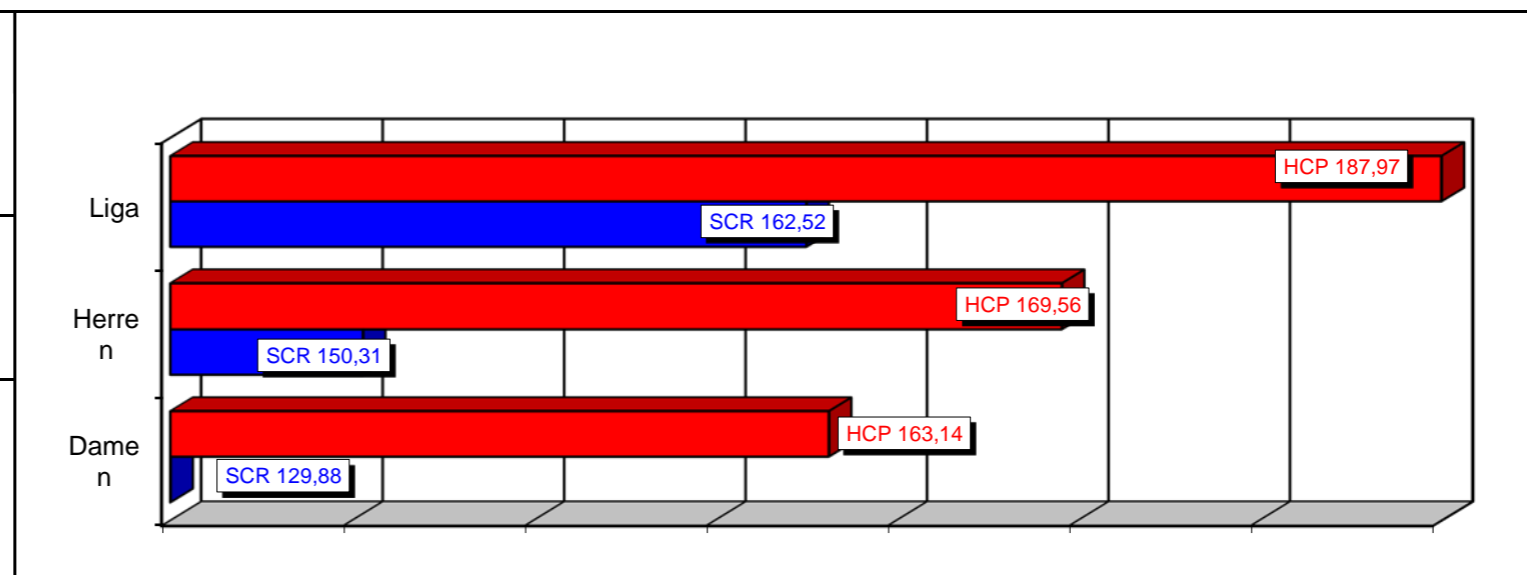

Eventbowling Alsdorf - 2. Haus LIGA - Einzelwettbewerbe nach Spieltag : 18

25.10.2016

Bestes Spiel Scratch	
Herren	
Antal Klacak	254 Pins
Tim Bengels	246 Pins
Daniel Geurtz	233 Pins
Damen	
Jana Börner	204 Pins
Isabella Pries	204 Pins
Gisela Miczka	178 Pins

Beste Serie Scratch	
Herren	
Tim Bengels	614 Pins
Manfred Hommel	606 Pins
Antal Klacak	579 Pins
Damen	
Isabella Pries	510 Pins
Pia Windmüller	505 Pins
Gisela Miczka	477 Pins

Bester Durchschnitt Scratch	
Herren	
Tim Bengels	178,92 Pins
Antal Klacak	164,26 Pins
Philipp Leucht	162,00 Pins
Damen	
Pia Windmüller	147,37 Pins
Isabella Pries	146,47 Pins
Gisela Miczka	131,76 Pins

Bestes Spiel Handicap	
Herren	
Antal Klacak	266 Pins
Tim Bengels	259 Pins
Daniel Geurtz	248 Pins
Damen	
Jana Börner	238 Pins
Isabella Pries	223 Pins
Gisela Miczka	207 Pins

Beste Serie Handicap	
Herren	
Manfred Hommel	666 Pins
Tim Bengels	626 Pins
Antal Klacak	618 Pins
Damen	
Jana Börner	594 Pins
Pia Windmüller	577 Pins
Gisela Miczka	564 Pins

Gisela Miczka	162,22 Pins
Bester Durchschnitt Handicap	
Herren	
Tim Bengels	184,00 Pins
Daniel Geurtz	175,72 Pins
Antal Klacak	175,69 Pins
Damen	
Pia Windmüller	172,61 Pins
Jana Börner	166,94 Pins
Gisela Miczka	162,22 Pins

Ligadurchschnitt	187,97 HCP	162,52 SCR
Durchschnitt der Herren	169,56 HCP	150,31 SCR
Durchschnitt der Damen	163,14 HCP	129,88 SCR