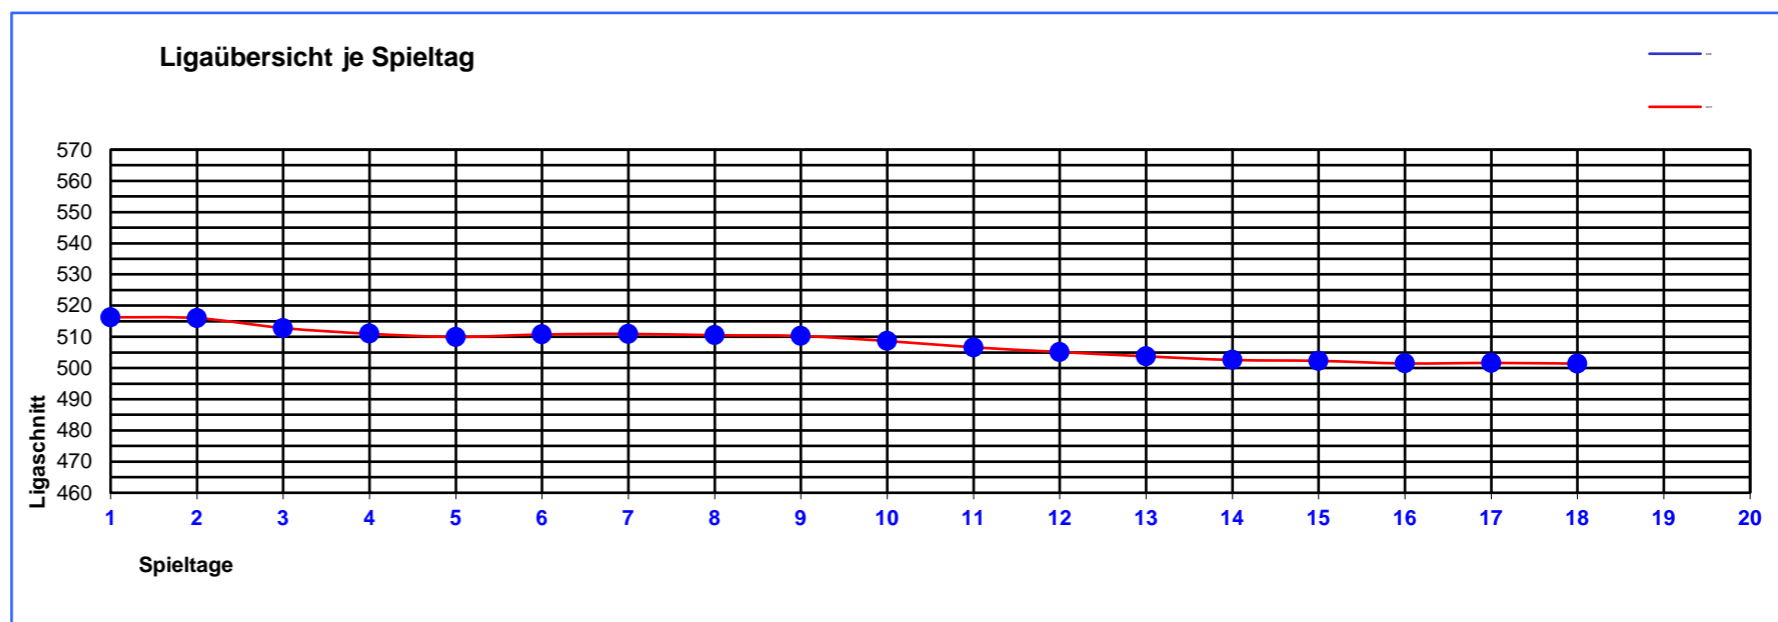

# Eventbowling Alsdorf - 2. Haus LIGA - Tabelle nach Spieltag: 18

25.10.2016

Pos	Tea Nr.	Teamname	Tot PtP	Tot PtM	tPins HCP	tGms	BGme SCR	BGme HCP	BSer SCR	BSer HCP	Avrg HCP	Avrg SCR	Beste Serie SCR	Bestes Spiel SCR
1	8	Die Holzacker	98	46	27738	54	1586	1697	564	619	513,67	468,61	<b>Beste Serie SCR</b> Die Holzacker 1586 Unbowlievable 1520 Bowl dogs 1486	<b>Bestes Spiel SCR</b> Die Daltons 574 Die Holzacker 564 Unbowlievable 533
2	1	Bowl dogs	92	52	27559	54	1486	1693	527	592	510,35	445,76		
3	5	Pinbuster	84	60	27192	54	1407	1611	515	583	503,56	434,78		
4	2	Unbowlievable	70	74	27310	54	1520	1685	533	594	505,74	441,98		
5	4	Pin Up	64	80	27033	54	1344	1596	508	591	500,61	417,56		
6	6	Bowling stones	60	84	26489	54	1430	1634	512	581	490,54	409,98	<b>Beste Serie HCP</b>	<b>Bestes Spiel HCP</b>
7	7	Split happens	56	88	26417	54	1303	1588	474	572	489,20	396,04		
8	3	Die Daltons	54	90	26872	54	1444	1660	574	652	497,63	422,07		
													Die Holzacker 1697 Bowl dogs 1693 Unbowlievable 1685	Die Daltons 652 Die Holzacker 619 Unbowlievable 594

## Ligaübersicht für die Saison

Pins total SCR : 185586

Average SCR : 429,60

Pins total HCP : 216610

Average HCP : 501,41