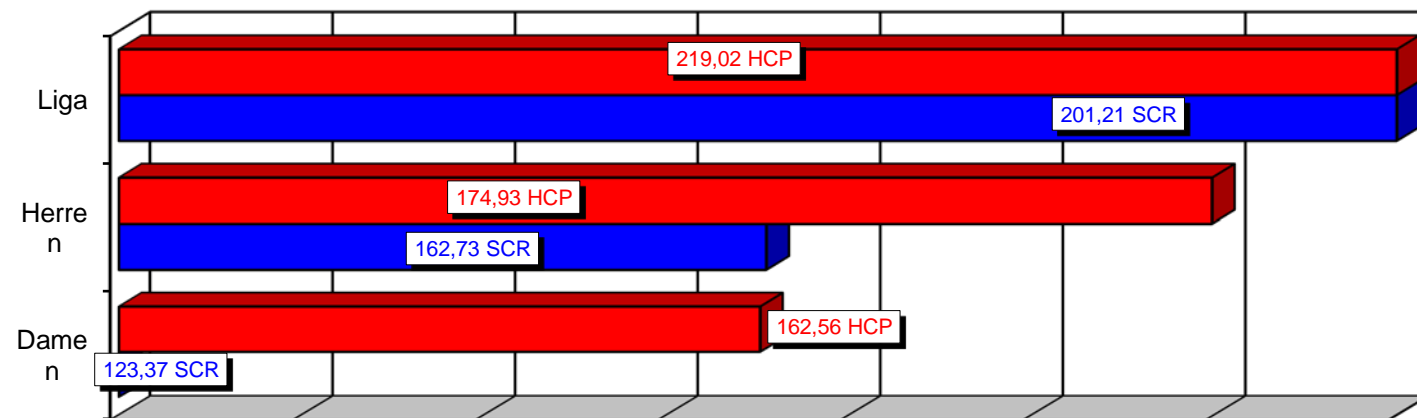

Event-BOWLING Alsdorf - 1. HAUS-LIGA - Einzelwettbewerbe nach Spieltag : 18

25.10.2016

Bestes Spiel Scratch	
Herren	
Christoph Suzen	275 Pins
Christoph Zybell	257 Pins
Rainer Klinkenberg	246 Pins
Damen	
Karina Bati	289 Pins
Ela Brüsseler	244 Pins
Sonja Rauschen	225 Pins

Beste Serie Scratch	
Herren	
Christoph Suzen	698 Pins
Paul Kessel	636 Pins
Michael Krisch	631 Pins
Damen	
Karina Bati	661 Pins
Zijada Begovic	587 Pins
Sonja Rauschen	571 Pins

Bester Durchschnitt Scratch	
Herren	
Christoph Suzen	217,70 Pins
Rainer Klinkenberg	186,93 Pins
Paul Kessel	184,48 Pins
Damen	
Zijada Begovic	172,60 Pins
Karina Bati	169,26 Pins
Ela Brüsseler	166,48 Pins

Bestes Spiel Handicap	
Herren	
Christoph Suzen	275 Pins
Andreas Scholz	261 Pins
Christoph Zybell	257 Pins
Damen	
Karina Bati	297 Pins
Ela Brüsseler	244 Pins
Verena Depoutot	239 Pins

Beste Serie Handicap	
Herren	
Christoph Suzen	698 Pins
Andreas Scholz	670 Pins
Michael Krisch	643 Pins
Damen	
Karina Bati	685 Pins
Sonja Rauschen	610 Pins
Ela Brüsseler	597 Pins

Bester Durchschnitt Handicap	
Herren	
Christoph Suzen	217,70 Pins
Rainer Klinkenberg	186,93 Pins
Paul Kessel	184,93 Pins
Damen	
Karina Bati	178,76 Pins
Zijada Begovic	177,67 Pins
Sonja Rauschen	177,19 Pins

Ligadurchschnitt	219,02 HCP	201,21 SCR
Durchschnitt der Herren	174,93 HCP	162,73 SCR
Durchschnitt der Damen	162,56 HCP	123,37 SCR