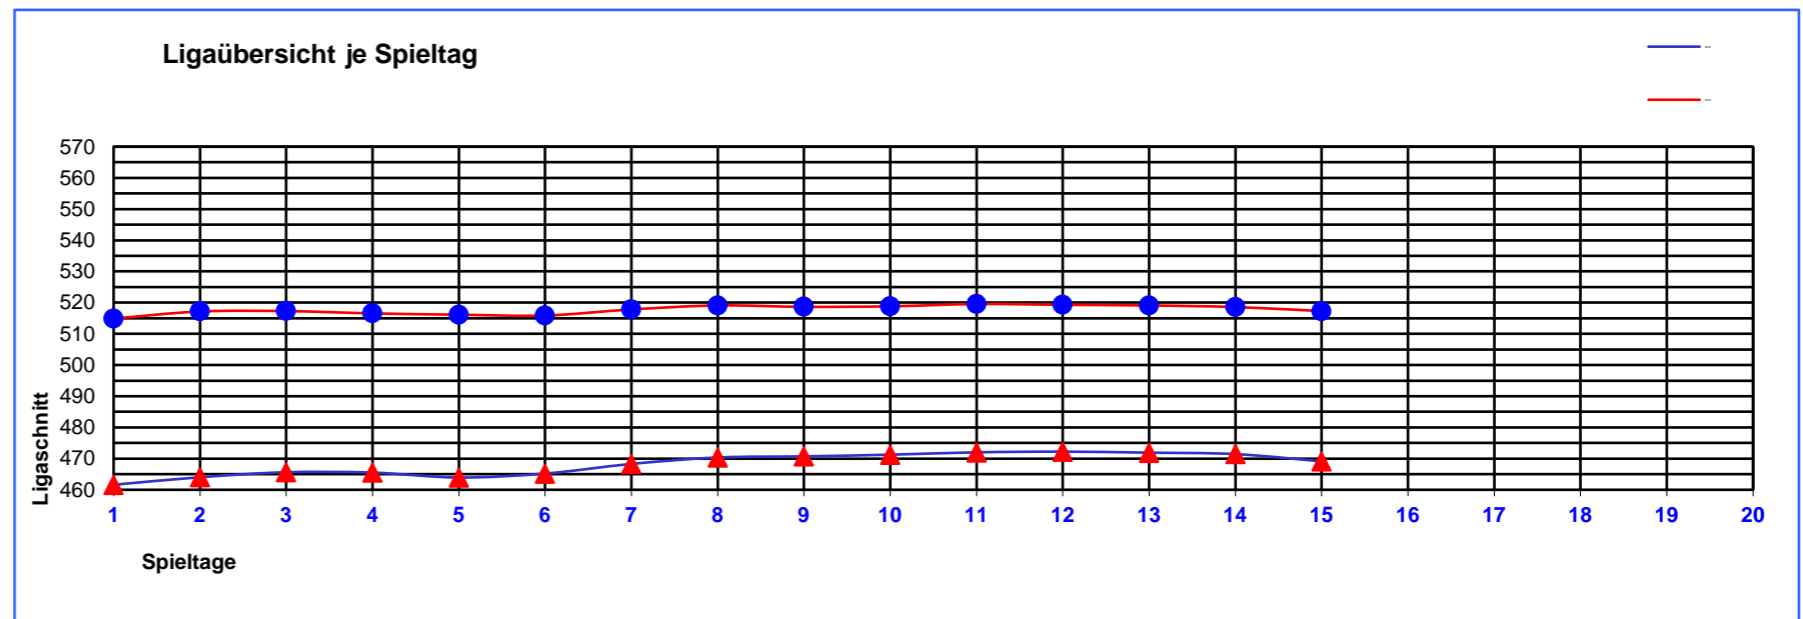

25.10.2016

Pos	Tea Nr.	Teamname	Tot PtP	Tot PtM	tPins HCP	tGms	BGme SCR	BGme HCP	BSer SCR	BSer HCP	Avrg HCP	Avrg SCR	Beste Serie SCR	Bestes Spiel SCR
1	3	Team 13	90	54	28974	54	1783	1828	665	680	536,56	520,28	Team 13 1783	Team 13 665
2	2	Lucky Strikes	90	54	28935	54	1637	1695	607	626	535,83	511,06	Die Alkoleriker 1742	Die Alkoleriker 662
3	4	Glücksritter	90	54	28451	54	1653	1740	651	680	526,87	499,26	Glücksritter 1653	Glücksritter 651
4	8	Die Aufsteiger	88	56	28156	54	1482	1643	529	581	521,41	469,69		
5	7	Die Alkoleriker	83	61	29235	54	1742	1799	662	681	541,39	516,94		
6	6	Brooklyn Bowlers	72	72	27786	54	1530	1656	577	623	514,56	468,44		
7	5	Strike Maker	62	82	27730	54	1542	1692	564	608	513,52	472,46		
8	1	Pinshooter	60	84	27560	54	1473	1626	538	587	510,37	456,98		
9	9	Tripple X	57	87	27584	54	1433	1730	527	620	510,81	415,59		
10	10	Team 10	28	116	25614	54	1317	1578	509	596	474,33	374,44		

Ligaübersicht für die Saison

Pins total SCR : 254078

Average SCR : 470,51

Pins total HCP : 280025

Average HCP : 518,56

Event-BOWLING Alsdorf - 1. HAUS-LIGA - Einzelwettbewerbe nach Spieltag : 18

25.10.2016

Bestes Spiel Scratch	
Herren	
Christoph Suzen	275 Pins
Christoph Zybell	257 Pins
Rainer Klinkenberg	246 Pins
Damen	
Karina Bati	289 Pins
Ela Brüsseler	244 Pins
Sonja Rauschen	225 Pins