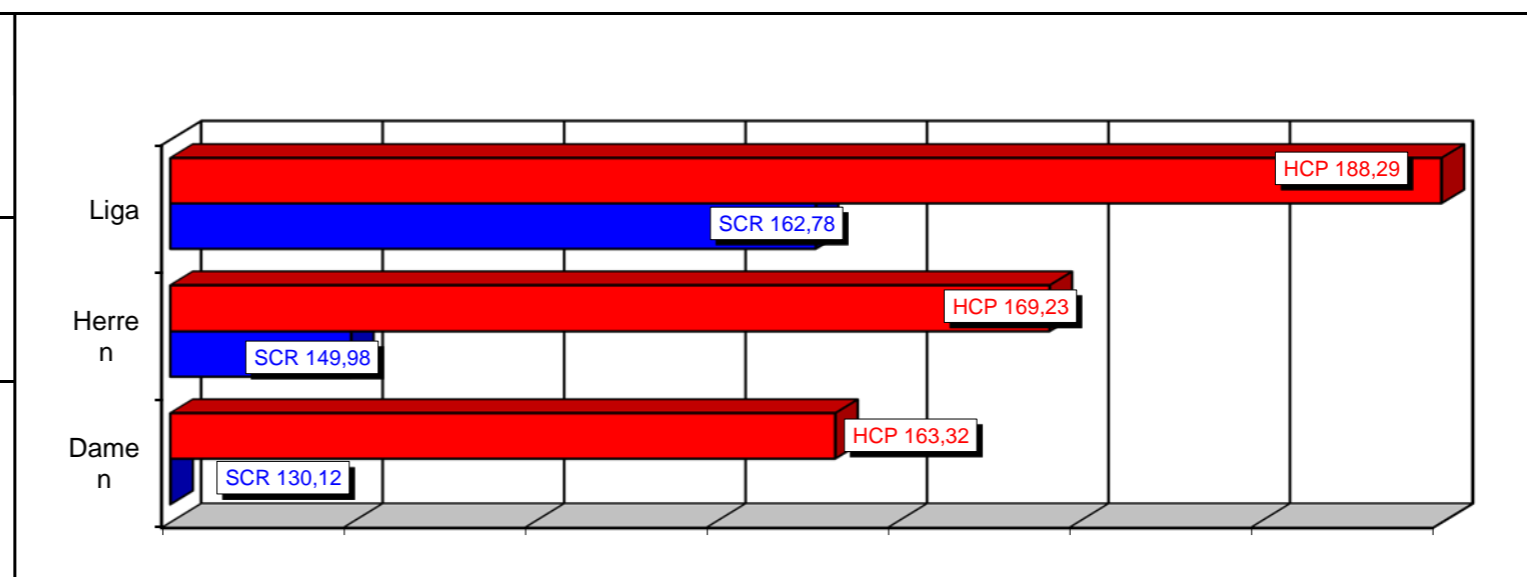

Eventbowling Alsdorf - 2. Haus LIGA - Einzelwettbewerbe nach Spieltag : 17

18.10.2016

Bestes Spiel Scratch	
Herren	
Antal Klacak	252 Pins
Tim Bengels	246 Pins
Daniel Geurtz	233 Pins
Damen	
Gisela Miczka	178 Pins
Jana Börner	204 Pins
Isabella Pries	204 Pins

Beste Serie Scratch	
Herren	
Tim Bengels	614 Pins
Manfred Hommel	606 Pins
Antal Klacak	579 Pins
Damen	
Gisela Miczka	477 Pins
Isabella Pries	510 Pins
Pia Windmüller	505 Pins

Bester Durchschnitt Scratch	
Herren	
Tim Bengels	177,70 Pins
Philipp Leucht	162,33 Pins
Antal Klacak	162,08 Pins
Damen	
Gisela Miczka	131,76 Pins
Pia Windmüller	147,37 Pins
Isabella Pries	146,50 Pins

Bestes Spiel Handicap	
Herren	
Antal Klacak	265 Pins
Tim Bengels	259 Pins
Daniel Geurtz	248 Pins
Damen	
Gisela Miczka	207 Pins
Jana Börner	238 Pins
Isabella Pries	223 Pins

Beste Serie Handicap	
Herren	
Manfred Hommel	666 Pins
Tim Bengels	626 Pins
Antal Klacak	618 Pins
Damen	
Gisela Miczka	564 Pins
Jana Börner	594 Pins
Pia Windmüller	577 Pins

Bester Durchschnitt Handicap	
Herren	
Rainer Goldbaum	186,67 Pins
Tim Bengels	183,15 Pins
Daniel Geurtz	175,72 Pins
Damen	
Gisela Miczka	162,22 Pins
Pia Windmüller	172,61 Pins
Jana Börner	167,64 Pins

Ligadurchschnitt	188,29 HCP	162,78 SCR
Durchschnitt der Herren	169,23 HCP	149,98 SCR
Durchschnitt der Damen	163,32 HCP	130,12 SCR