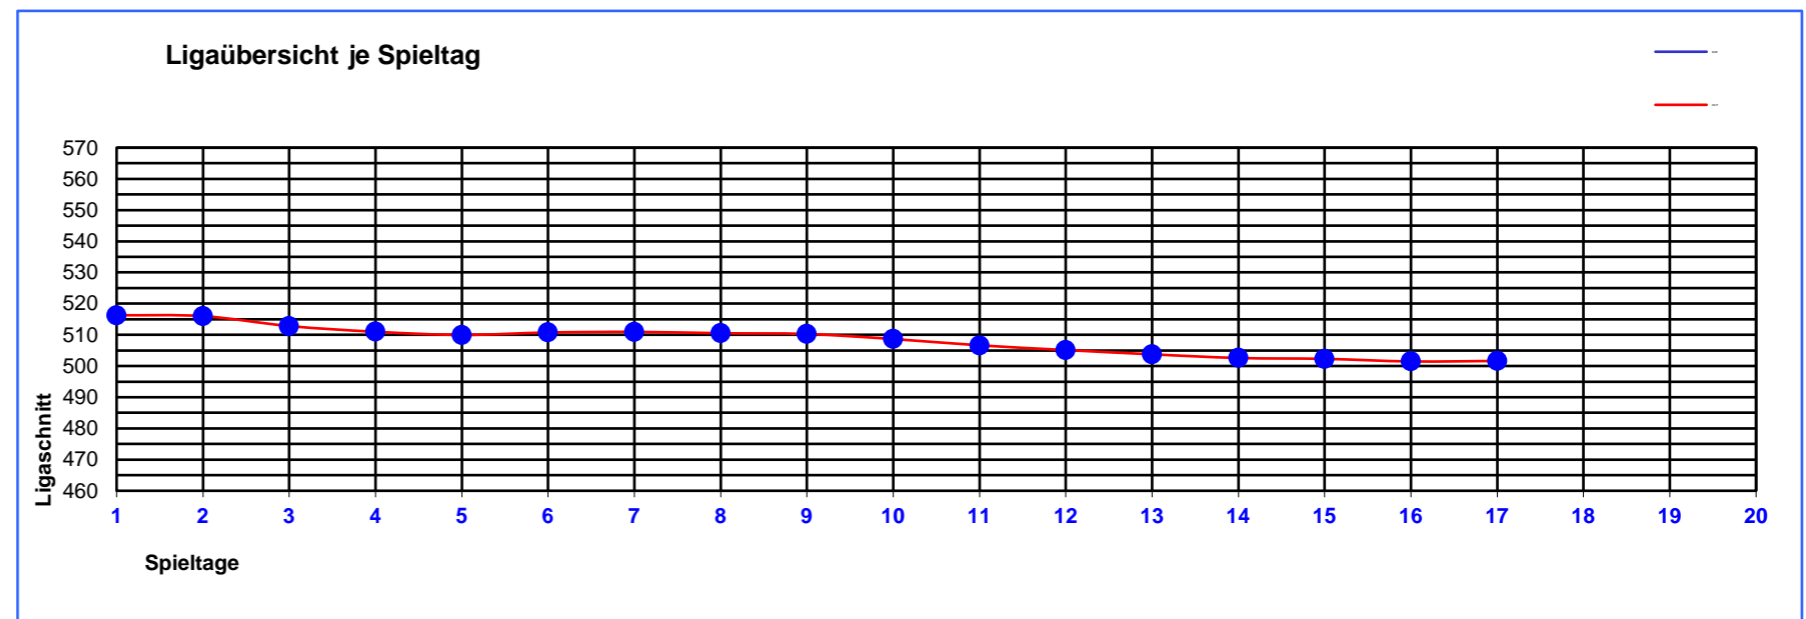

Eventbowling Alsdorf - 2. Haus LIGA - Tabelle nach Spieltag: 17

18.10.2016

Pos	Tea Nr.	Teamname	Tot PtP	Tot PtM	tPins HCP	tGms	BGme SCR	BGme HCP	BSer SCR	BSer HCP	Avrg HCP	Avrg SCR	Beste Serie SCR	Bestes Spiel SCR
1	1	Bowl dogs	92	44	26105	51	1486	1693	527	592	511,86	447,47	Beste Serie SCR Unbelievable 1520 Die Holz hacker 1508 Bowl dogs 1486	Bestes Spiel SCR Die Daltons 574 Die Holz hacker 564 Unbelievable 533
2	8	Die Holz hacker	90	46	26041	51	1508	1640	564	619	510,61	465,08		
3	5	Pinbuster	76	60	25640	51	1407	1611	515	583	502,75	432,80		
4	2	Unbelievable	68	68	25832	51	1520	1685	533	594	506,51	443,94		
5	6	Bowling stones	60	76	25229	51	1430	1634	512	581	494,69	417,63		
6	4	Pin Up	56	80	25481	51	1344	1596	492	576	499,63	416,57	Beste Serie HCP	Bestes Spiel HCP
7	7	Split happens	54	82	24947	51	1303	1588	474	572	489,16	396,22		
8	3	Die Daltons	48	88	25394	51	1444	1660	574	652	497,92	422,86		
													Bowl dogs 1693 Unbelievable 1685 Die Daltons 1660	Die Daltons 652 Die Holz hacker 619 Unbelievable 594

Ligaübersicht für die Saison

Pins total SCR : 175571

Average SCR : 430,32

Pins total HCP : 204669

Average HCP : 501,64