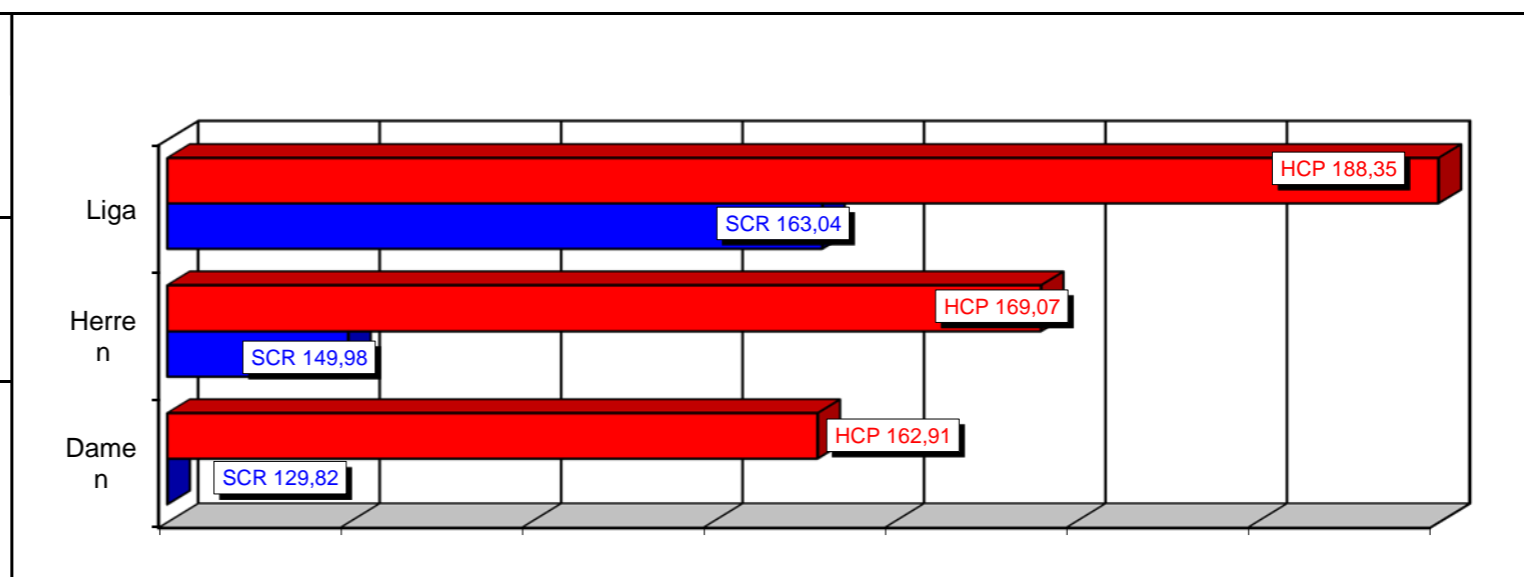

Bestes Spiel Scratch	
Herren	
Antal Klacak	252 Pins
Tim Bengels	246 Pins
Daniel Ballin	231 Pins
Damen	
Gisela Miczka	178 Pins
Isabella Pries	204 Pins
Jana Börner	199 Pins

Beste Serie Scratch	
Herren	
Tim Bengels	614 Pins
Manfred Hommel	606 Pins
Antal Klacak	579 Pins
Damen	
Gisela Miczka	477 Pins
Isabella Pries	510 Pins
Pia Windmüller	505 Pins

Bester Durchschnitt Scratch	
Herren	
Tim Bengels	177,70 Pins
Philipp Leucht	163,52 Pins
Antal Klacak	160,03 Pins
Damen	
Gisela Miczka	132,81 Pins
Pia Windmüller	147,37 Pins
Isabella Pries	146,67 Pins

Bestes Spiel Handicap	
Herren	
Antal Klacak	265 Pins
Tim Bengels	259 Pins
Daniel Ballin	241 Pins
Damen	
Gisela Miczka	207 Pins
Jana Börner	238 Pins
Isabella Pries	223 Pins

Beste Serie Handicap	
Herren	
Manfred Hommel	666 Pins
Tim Bengels	626 Pins
Antal Klacak	618 Pins
Damen	
Gisela Miczka	564 Pins
Jana Börner	594 Pins
Pia Windmüller	577 Pins

Bester Durchschnitt Handicap	
Herren	
Rainer Goldbaum	186,67 Pins
Tim Bengels	183,15 Pins
Philipp Leucht	176,08 Pins
Damen	
Gisela Miczka	163,10 Pins
Pia Windmüller	172,61 Pins
Jana Börner	166,57 Pins

Ligadurchschnitt	188,35 HCP	163,04 SCR
Durchschnitt der Herren	169,07 HCP	149,98 SCR
Durchschnitt der Damen	162,91 HCP	129,82 SCR