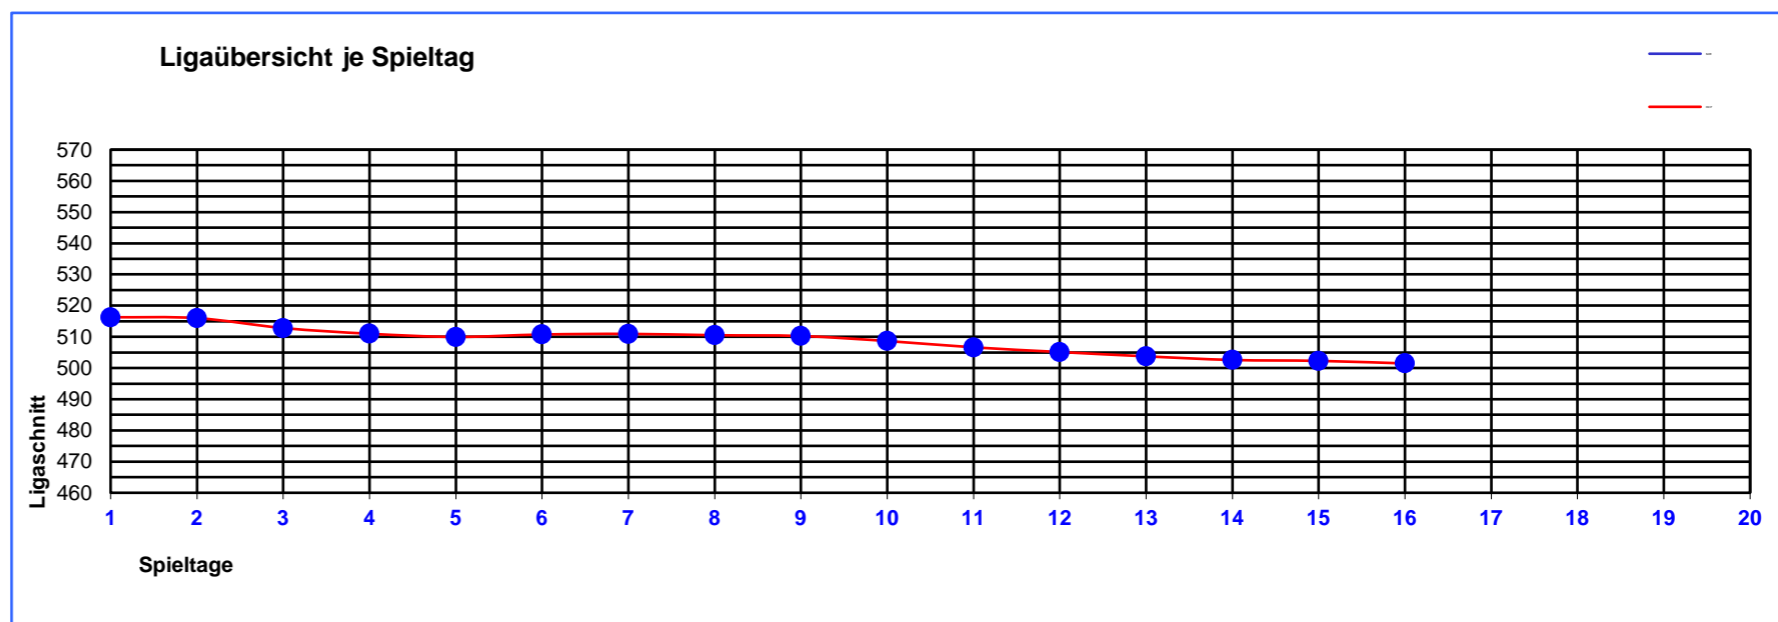

Eventbowling Alsdorf - 2. Haus LIGA - Tabelle nach Spieltag: 16

29.09.2016

Pos	Tea Nr.	Teamname	Tot PtP	Tot PtM	tPins HCP	tGms	BGme SCR	BGme HCP	BSer SCR	BSer HCP	Avrg HCP	Avrg SCR	Beste Serie SCR	Bestes Spiel SCR
1	1	Bowl dogs	84	44	24448	48	1486	1693	527	592	509,33	445,15	Beste Serie SCR Unbelievable 1520 Die Holz hacker 1508 Bowl dogs 1486	Bestes Spiel SCR Die Daltons 574 Die Holz hacker 564 Unbelievable 533
2	8	Die Holz hacker	84	44	24401	48	1508	1631	564	619	508,35	463,60		
3	5	Pinbuster	72	56	24165	48	1407	1611	515	583	503,44	434,19		
4	2	Unbelievable	64	64	24375	48	1520	1685	533	594	507,81	445,15		
5	6	Bowling stones	60	68	23798	48	1430	1634	512	581	495,79	418,85		
6	7	Split happens	52	76	23490	48	1303	1588	451	542	489,38	396,75	Beste Serie HCP	Bestes Spiel HCP
7	4	Pin Up	50	78	23955	48	1344	1596	492	576	499,06	416,06		
8	3	Die Daltons	46	82	23932	48	1444	1660	574	652	498,58	424,08		
													Bowl dogs 1693 Unbelievable 1685 Die Daltons 1660	Die Daltons 652 Die Holz hacker 619 Unbelievable 594

Ligaübersicht für die Saison

Pins total SCR : 165304

Average SCR : 430,48

Pins total HCP : 192564

Average HCP : 501,47