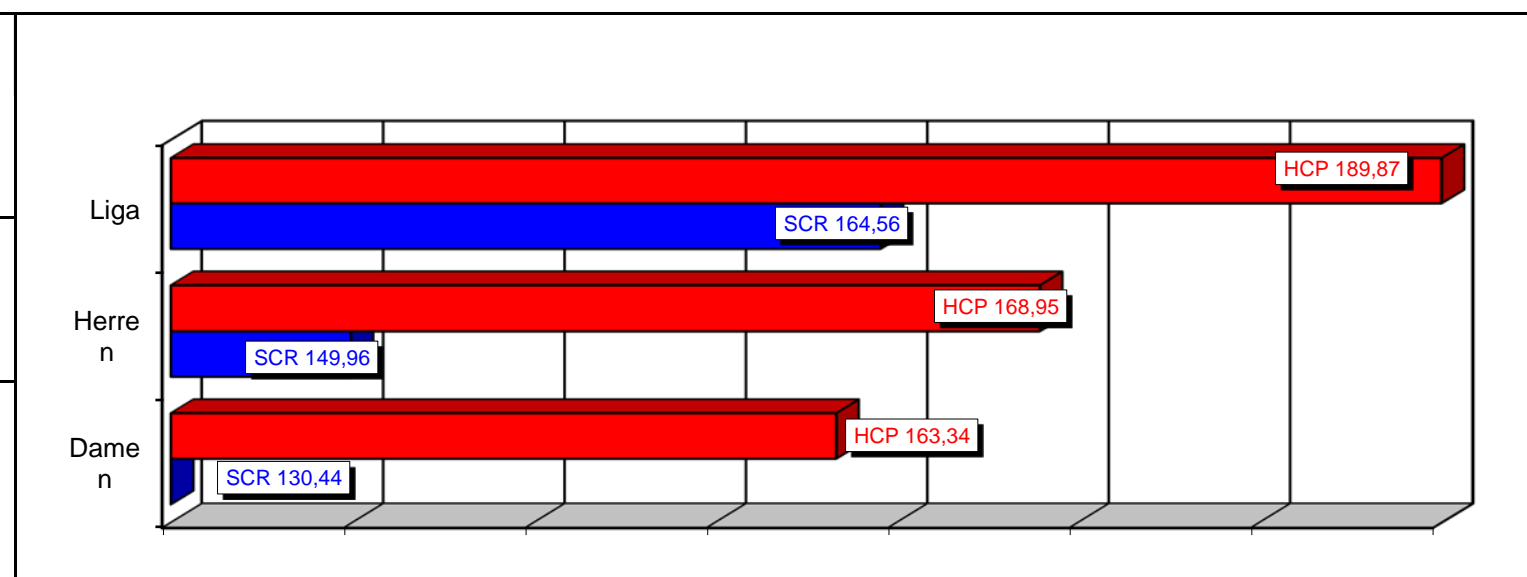

Bestes Spiel Scratch	
Herren	
Antal Klacak	252 Pins
Tim Bengels	246 Pins
Daniel Ballin	231 Pins
Damen	
Gisela Miczka	178 Pins
Isabella Pries	204 Pins
Jana Börner	199 Pins

Beste Serie Scratch	
Herren	
Tim Bengels	614 Pins
Manfred Hommel	606 Pins
Antal Klacak	578 Pins
Damen	
Gisela Miczka	477 Pins
Isabella Pries	510 Pins
Pia Windmüller	497 Pins

Bester Durchschnitt Scratch	
Herren	
Tim Bengels	177,19 Pins
Philipp Leucht	160,74 Pins
Antal Klacak	159,82 Pins
Damen	
Gisela Miczka	133,28 Pins
Isabella Pries	145,90 Pins
Pia Windmüller	145,57 Pins

Bestes Spiel Handicap	
Herren	
Antal Klacak	265 Pins
Tim Bengels	259 Pins
Daniel Ballin	241 Pins
Damen	
Gisela Miczka	207 Pins
Jana Börner	238 Pins
Isabella Pries	223 Pins

Beste Serie Handicap	
Herren	
Manfred Hommel	666 Pins
Tim Bengels	626 Pins
Antal Klacak	618 Pins
Damen	
Gisela Miczka	564 Pins
Jana Börner	594 Pins
Isabella Pries	567 Pins

Bester Durchschnitt Handicap	
Herren	
Rainer Goldbaum	186,67 Pins
Tim Bengels	183,63 Pins
Manfred Hommel	174,62 Pins
Damen	
Gisela Miczka	163,44 Pins
Pia Windmüller	170,91 Pins
Jana Börner	168,29 Pins

Ligadurchschnitt	189,87 HCP	164,56 SCR
Durchschnitt der Herren	168,95 HCP	149,96 SCR
Durchschnitt der Damen	163,34 HCP	130,44 SCR