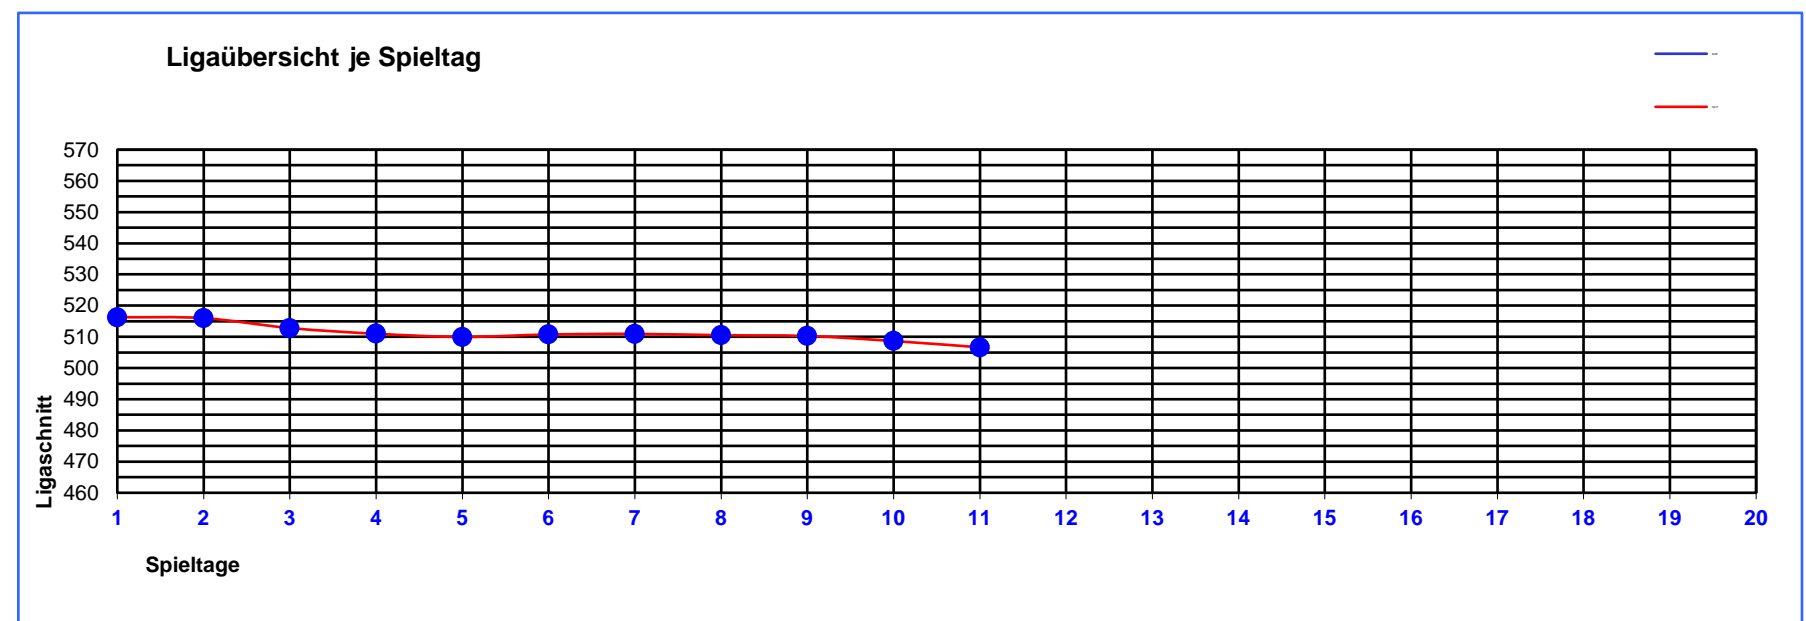

Eventbowling Alsdorf - 2. Haus LIGA - Tabelle nach Spieltag: 14

08.09.2016

Pos	Tea Nr.	Teamname	Tot PtP	Tot PtM	tPins HCP	tGms	BGme SCR	BGme HCP	BSer SCR	BSer HCP	Avrg HCP	Avrg SCR	Beste Serie SCR	Bestes Spiel SCR
1	8	Die Holz hacker	74	38	21300	42	1508	1631	564	619	507,14	464,64	Beste Serie SCR Unbowlievable 1520 Die Holz hacker 1508 Bowl dogs 1486	Bestes Spiel SCR Die Daltons 574 Die Holz hacker 564 Unbowlievable 533
2	1	Bowl dogs	70	42	21387	42	1486	1693	527	592	509,21	445,29		
3	5	Pinbuster	66	46	21174	42	1407	1611	515	583	504,14	434,29		
4	6	Bowling stones	52	60	20993	42	1430	1634	512	581	499,83	426,69		
5	2	Unbowlievable	50	62	21263	42	1520	1685	533	594	506,26	443,83		
6	4	Pin Up	46	66	21041	42	1344	1596	492	576	500,98	418,48	Beste Serie HCP	Bestes Spiel HCP
7	7	Split happens	46	66	20565	42	1303	1588	451	542	489,64	397,71		
8	3	Die Daltons	44	68	21144	42	1444	1660	574	652	503,43	429,79		
													Bowl dogs 1693 Unbowlievable 1685 Die Daltons 1660	Die Daltons 652 Die Holz hacker 619 Unbowlievable 594

Ligaübersicht für die Saison

Pins total SCR : 145350

Average SCR : 432,59

Pins total HCP : 168867

Average HCP : 502,58