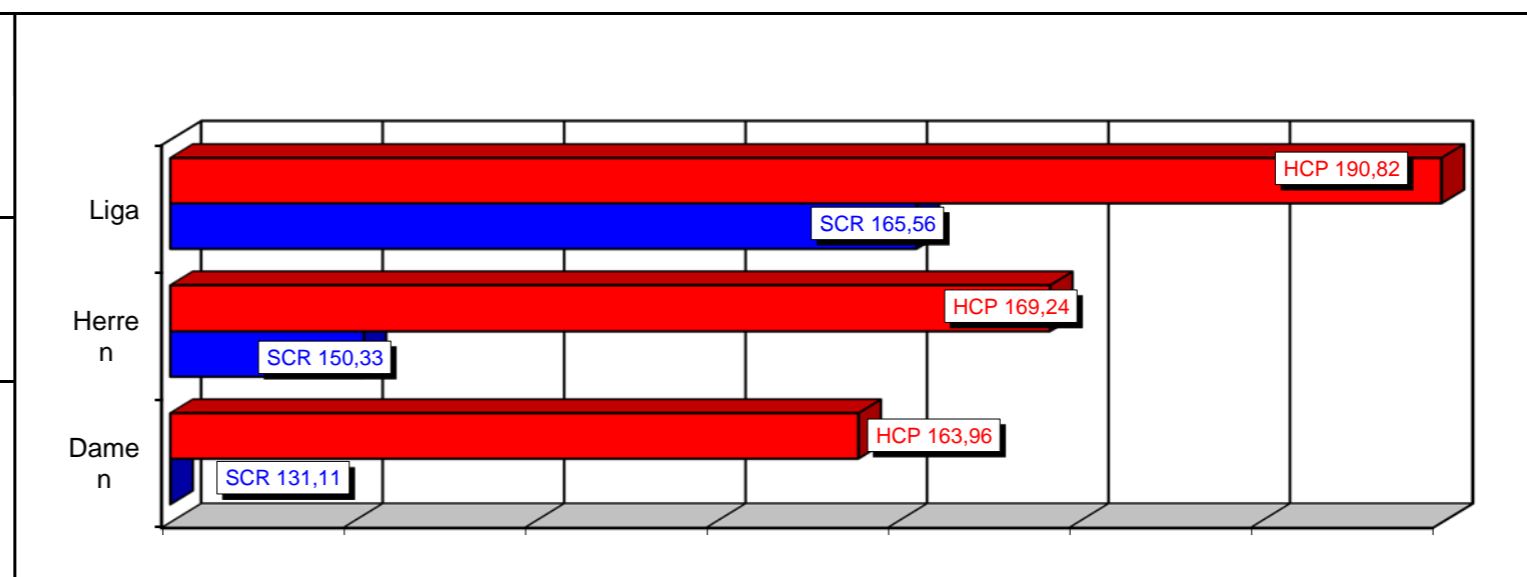

Eventbowling Alsdorf - 2. Haus LIGA - Einzelwettbewerbe nach Spieltag : 13

17.08.2016

Bestes Spiel Scratch	
Herren	
Antal Klacak	252 Pins
Tim Bengels	246 Pins
Daniel Ballin	231 Pins
Damen	
Gisela Miczka	178 Pins
Isabella Pries	204 Pins
Jana Börner	199 Pins

Beste Serie Scratch	
Herren	
Manfred Hommel	606 Pins
Antal Klacak	579 Pins
Tim Bengels	576 Pins
Damen	
Gisela Miczka	477 Pins
Isabella Pries	510 Pins
Pia Windmüller	497 Pins
Antal Klacak	

Bester Durchschnitt Scratch	
Herren	
Tim Bengels	173,75 Pins
Philipp Leucht	161,44 Pins
Antal Klacak	160,97 Pins
Damen	
Gisela Miczka	134,39 Pins
Isabella Pries	147,64 Pins
Pia Windmüller	145,84 Pins

Bestes Spiel Handicap	
Herren	
Antal Klacak	265 Pins
Tim Bengels	259 Pins
Daniel Ballin	241 Pins
Damen	
Gisela Miczka	207 Pins
Jana Börner	238 Pins
Isabella Pries	223 Pins

Beste Serie Handicap	
Herren	
Manfred Hommel	666 Pins
Antal Klacak	618 Pins
Daniel Geurtz	609 Pins
Damen	
Gisela Miczka	564 Pins
Jana Börner	594 Pins
Isabella Pries	567 Pins

Bester Durchschnitt Handicap	
Herren	
Rainer Goldbaum	186,67 Pins
Tim Bengels	180,50 Pins
Manfred Hommel	175,00 Pins
Damen	
Gisela Miczka	164,47 Pins
Pia Windmüller	171,41 Pins
Jana Börner	168,69 Pins

Ligadurchschnitt	190,82 HCP
	165,56 SCR
Durchschnitt der Herren	169,24 HCP
	150,33 SCR
Durchschnitt der Damen	163,96 HCP
	131,11 SCR