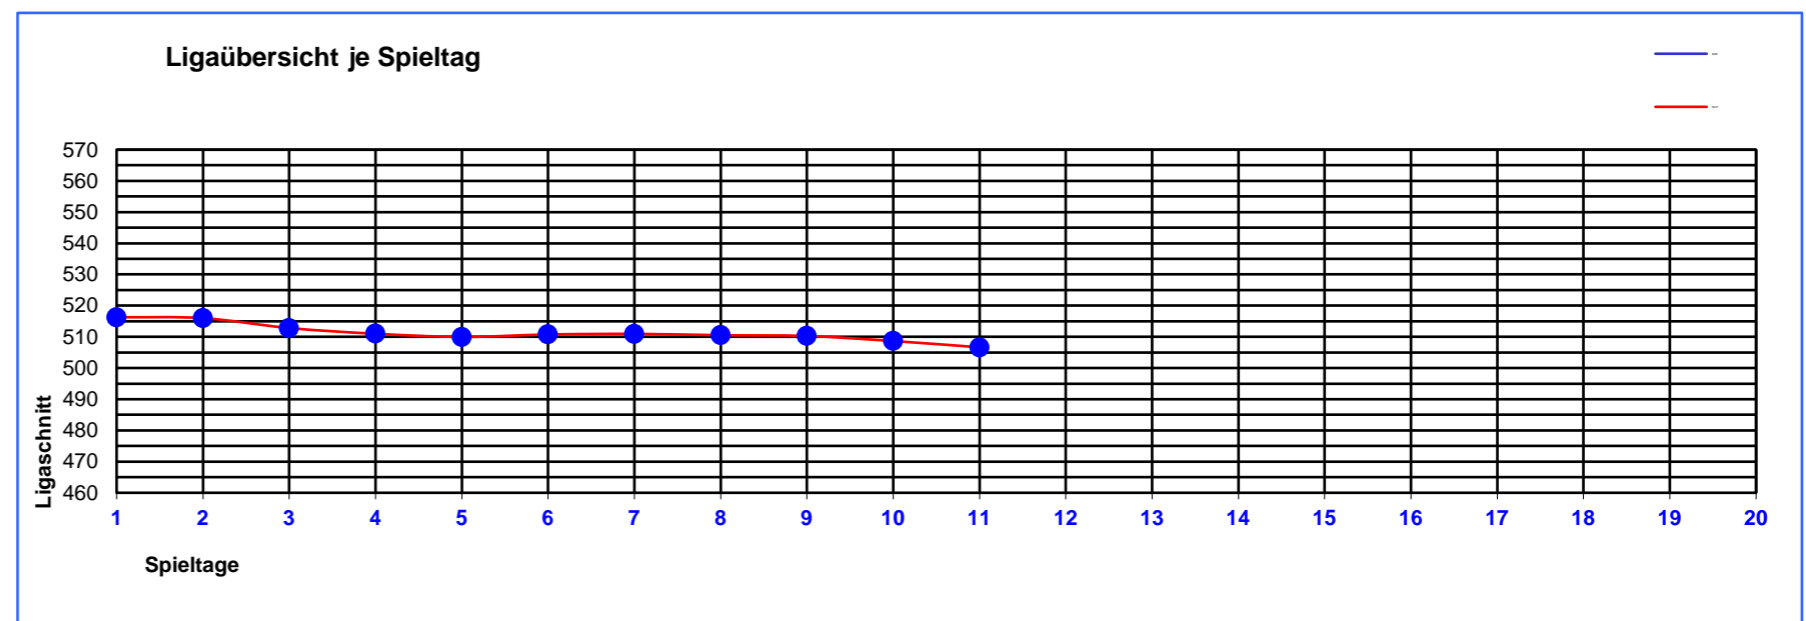

Eventbowling Alsdorf - 2. Haus LIGA - Tabelle nach Spieltag: 13

17.08.2016

Pos	Tea Nr.	Teamname	Tot PtP	Tot PtM	tPins HCP	tGms	BGme SCR	BGme HCP	BSer SCR	BSer HCP	Avrg HCP	Avrg SCR	Beste Serie SCR	Bestes Spiel SCR
1	8	Die Holzacker	72	32	19896	39	1508	1631	564	619	510,15	468,92	Beste Serie SCR Unbowlievable 1520 Die Holzacker 1508 Bowl dogs 1486	Bestes Spiel SCR Die Daltons 574 Die Holzacker 564 Unbowlievable 533
2	1	Bowl dogs	62	42	19918	39	1486	1693	527	592	510,72	446,87		
3	5	Pinbuster	60	44	19610	39	1407	1611	515	583	502,82	432,74		
4	2	Unbowlievable	50	54	19885	39	1520	1685	533	594	509,87	447,10		
5	7	Split happens	46	58	19154	39	1303	1588	451	542	491,13	399,51		
6	6	Bowling stones	44	60	19456	39	1430	1634	512	581	498,87	425,26	Beste Serie HCP	Bestes Spiel HCP
7	3	Die Daltons	42	62	19713	39	1444	1660	574	652	505,46	432,08		
8	4	Pin Up	40	64	19537	39	1344	1596	492	576	500,95	418,49		
													Bowl dogs 1693 Unbowlievable 1685 Die Daltons 1660	Die Daltons 652 Die Holzacker 619 Unbowlievable 594

Ligaübersicht für die Saison

Pins total SCR : 135368

Average SCR : 433,87

Pins total HCP : 157169

Average HCP : 503,75