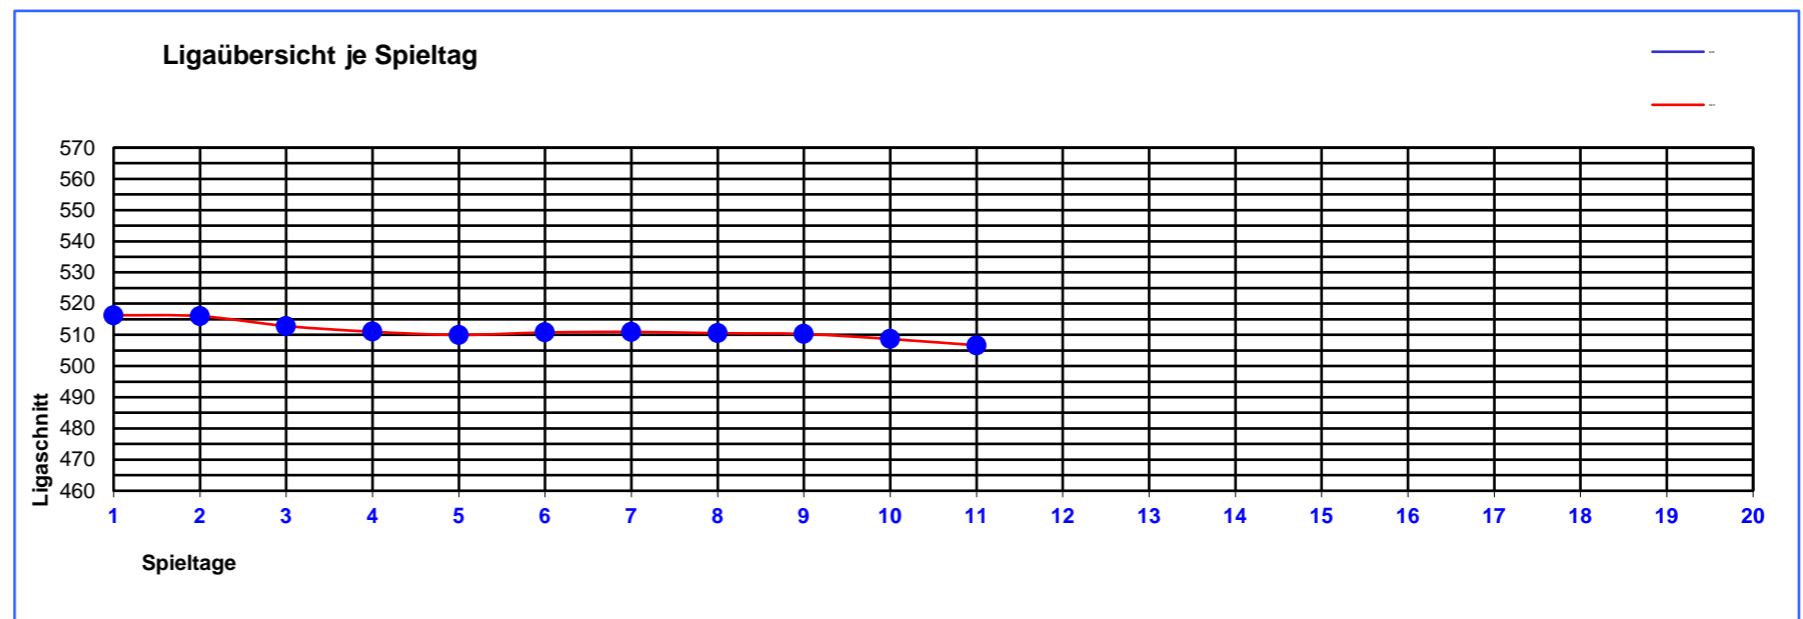

Eventbowling Alsdorf - 2. Haus LIGA - Tabelle nach Spieltag: 12

29.07.2016

Pos	Tea Nr.	Teamname	Tot PtP	Tot PtM	tPins HCP	tGms	BGme SCR	BGme HCP	BSer SCR	BSer HCP	Avrg HCP	Avrg SCR	Beste Serie SCR	Bestes Spiel SCR
1	8	Die Holzacker	66	30	18468	36	1508	1631	564	619	513,00	471,17	Beste Serie SCR Unbowlievable 1520 Die Holzacker 1508 Bowl dogs 1486	Bestes Spiel SCR Die Daltons 574 Die Holzacker 564 Unbowlievable 533
2	1	Bowl dogs	60	36	18530	36	1486	1693	527	592	514,72	450,72		
3	5	Pinbuster	52	44	18024	36	1407	1611	515	583	500,67	430,50		
4	2	Unbowlievable	50	46	18436	36	1520	1685	533	594	512,11	448,86		
5	6	Bowling stones	42	54	18090	36	1430	1634	512	581	502,50	428,08	Beste Serie HCP	Bestes Spiel HCP Die Daltons 652 Die Holzacker 619 Unbowlievable 594
6	7	Split happens	40	56	17721	36	1303	1588	451	542	492,25	400,92		
7	4	Pin Up	38	58	18019	36	1344	1596	492	576	500,53	418,11		
8	3	Die Daltons	36	60	18190	36	1444	1660	574	652	505,28	432,19		

Ligaübersicht für die Saison

Pins total SCR : 125300

Average SCR : 435,07

Pins total HCP : 145478

Average HCP : 505,13