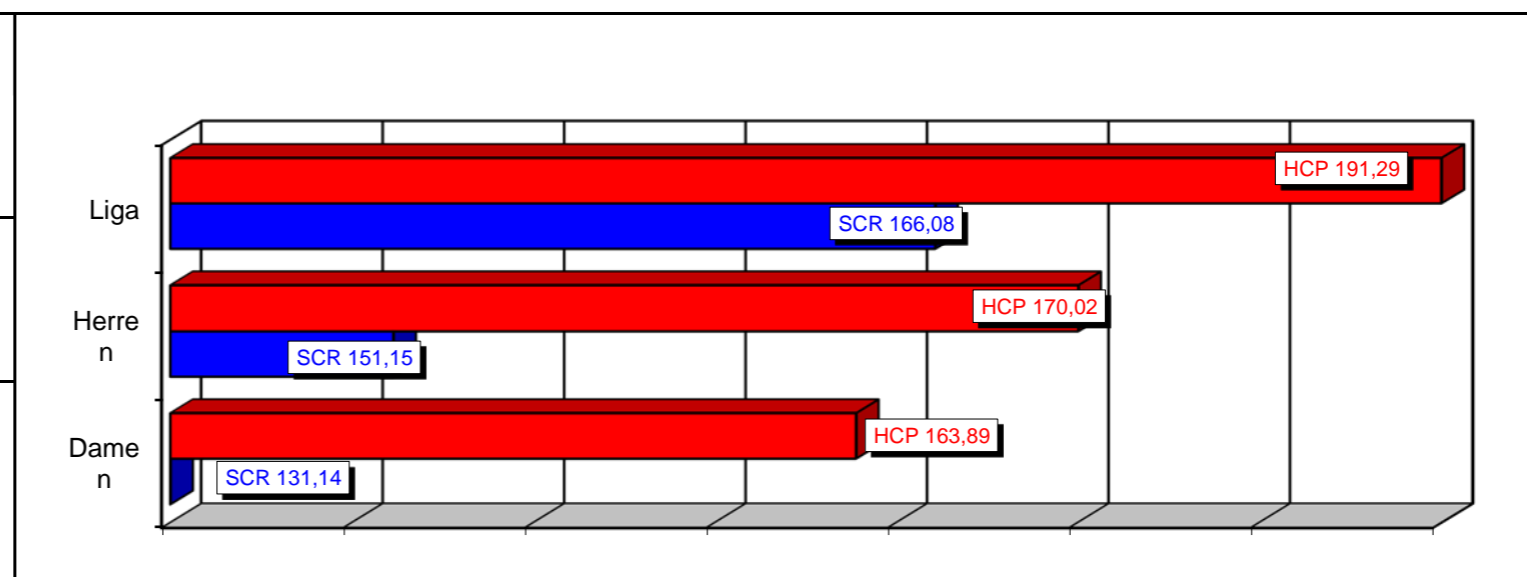

Eventbowling Alsdorf - 2. Haus LIGA - Einzelwettbewerbe nach Spieltag : 11

28.07.2016

Bestes Spiel Scratch	
Herren	
Antal Klacak	252 Pins
Tim Bengels	246 Pins
Daniel Ballin	231 Pins
Damen	
Gisela Miczka	178 Pins
Isabella Pries	204 Pins
Jana Börner	199 Pins

Beste Serie Scratch	
Herren	
Manfred Hommel	606 Pins
Antal Klacak	579 Pins
Tim Bengels	576 Pins
Damen	
Gisela Miczka	477 Pins
Isabella Pries	510 Pins
Pia Windmüller	497 Pins

Bester Durchschnitt Scratch	
Herren	
Tim Bengels	172,05 Pins
Antal Klacak	164,15 Pins
Philipp Leucht	163,72 Pins
Damen	
Gisela Miczka	133,94 Pins
Isabella Pries	149,45 Pins
Pia Windmüller	147,86 Pins

Bestes Spiel Handicap	
Herren	
Antal Klacak	265 Pins
Tim Bengels	259 Pins
Daniel Ballin	241 Pins
Damen	
Gisela Miczka	207 Pins
Jana Börner	238 Pins
Isabella Pries	223 Pins

Beste Serie Handicap	
Herren	
Manfred Hommel	666 Pins
Antal Klacak	618 Pins
Daniel Geurtz	609 Pins
Damen	
Gisela Miczka	564 Pins
Jana Börner	594 Pins
Isabella Pries	567 Pins

Bester Durchschnitt Handicap	
Herren	
Rainer Goldbaum	186,67 Pins
Tim Bengels	179,05 Pins
Philipp Leucht	176,47 Pins
Damen	
Gisela Miczka	163,85 Pins
Pia Windmüller	173,79 Pins
Jana Börner	168,91 Pins

Ligadurchschnitt	191,29 HCP	166,08 SCR
Durchschnitt der Herren	170,02 HCP	151,15 SCR
Durchschnitt der Damen	163,89 HCP	131,14 SCR