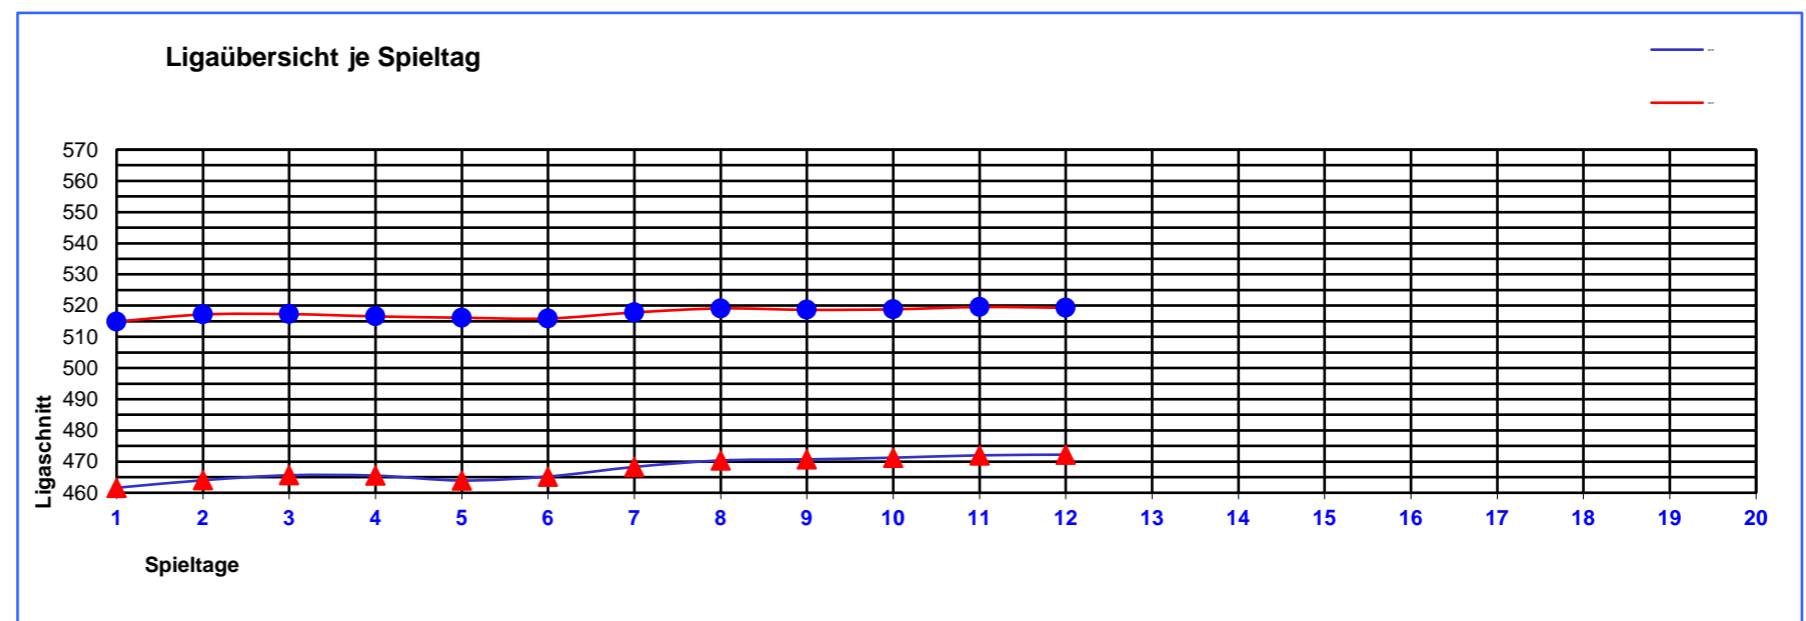

Event-BOWLING Alsdorf - 1. HAUS-LIGA - Tabelle nach Spieltag: 12

13.07.2016

Pos	Tea Nr.	Teamname	Tot PtP	Tot PtM	tPins HCP	tGms	BGme SCR	BGme HCP	BSer SCR	BSer HCP	Avrg HCP	Avrg SCR	Beste Serie SCR	Bestes Spiel SCR
1	2	Lucky Strikes	68	28	19296	36	1635	1695	560	585	536,00	514,75	Beste Serie SCR Team 13 1783 Die Alkoleriker 1742 Glücksritter 1641	Bestes Spiel SCR Team 13 665 Die Alkoleriker 662 Glücksritter 580
2	7	Die Alkoleriker	63	33	20012	36	1742	1799	662	681	555,89	537,56		
3	3	Team 13	58	38	19423	36	1783	1828	665	680	539,53	521,19		
4	8	Die Aufsteiger	58	38	18741	36	1482	1643	524	573	520,58	468,92		
5	4	Glücksritter	56	40	19012	36	1641	1716	580	616	528,11	500,19		
6	6	Brooklyn Bowlers	52	44	18575	36	1530	1650	558	598	515,97	471,39	Beste Serie HCP Team 13 1828 Die Alkoleriker 1799 Glücksritter 1716	Bestes Spiel HCP Die Alkoleriker 681 Team 13 680 Tripple X 620
7	1	Pinshooter	46	50	18410	36	1473	1626	538	581	511,39	461,56		
8	5	Strike Maker	42	54	18637	36	1542	1692	564	608	517,69	478,61		
9	9	Tripple X	27	69	18148	36	1353	1664	509	620	504,11	411,19		
10	10	Team 10	10	86	16697	36	1284	1539	493	574	463,81	356,89		

Ligaübersicht für die Saison

Pins total SCR : 170001

Average SCR : 472,23

Pins total HCP : 186951

Average HCP : 519,31