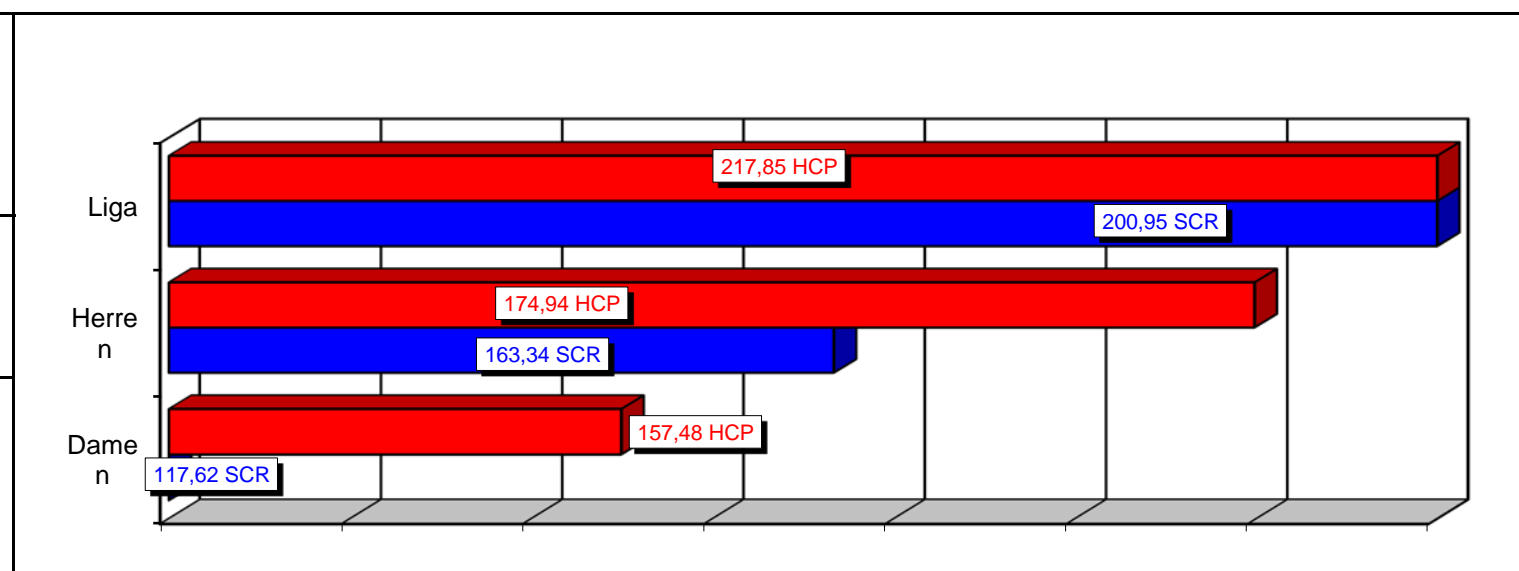

Event-BOWLING Alsdorf - 1. HAUS-LIGA - Einzelwettbewerbe nach Spieltag : 12

13.07.2016

Bestes Spiel Scratch	
Herren	
Christoph Suzen	275 Pins
Christoph Zybell	257 Pins
Rainer Klinkenberg	246 Pins
Damen	
Karina Bati	289 Pins
Ela Brüsseler	244 Pins
Zijada Begovic	218 Pins

Beste Serie Scratch	
Herren	
Christoph Suzen	698 Pins
Paul Kessel	636 Pins
Michael Krisch	631 Pins
Damen	
Karina Bati	661 Pins
Zijada Begovic	587 Pins
Ela Brüsseler	561 Pins

Bester Durchschnitt Scratch	
Herren	
Christoph Suzen	216,58 Pins
Paul Kessel	186,92 Pins
Rainer Klinkenberg	185,78 Pins
Damen	
Ela Brüsseler	179,08 Pins
Zijada Begovic	172,77 Pins
Karina Bati	171,44 Pins

Bestes Spiel Handicap	
Herren	
Christoph Suzen	275 Pins
Christoph Zybell	257 Pins
Rainer Klinkenberg	246 Pins
Damen	
Karina Bati	297 Pins
Ela Brüsseler	244 Pins
Sabrina Tieves	227 Pins

Beste Serie Handicap	
Herren	
Christoph Suzen	698 Pins
Michael Krisch	643 Pins
Paul Kessel	636 Pins
Damen	
Karina Bati	685 Pins
Ela Brüsseler	597 Pins
Zijada Begovic	596 Pins

Bester Durchschnitt Handicap	
Herren	
Christoph Suzen	216,58 Pins
Paul Kessel	187,58 Pins
Rainer Klinkenberg	185,78 Pins
Damen	
Ela Brüsseler	186,83 Pins
Karina Bati	182,61 Pins
Zijada Begovic	177,57 Pins

Ligadurchschnitt	217,85 HCP	200,95 SCR
Durchschnitt der Herren	174,94 HCP	163,34 SCR
Durchschnitt der Damen	157,48 HCP	117,62 SCR