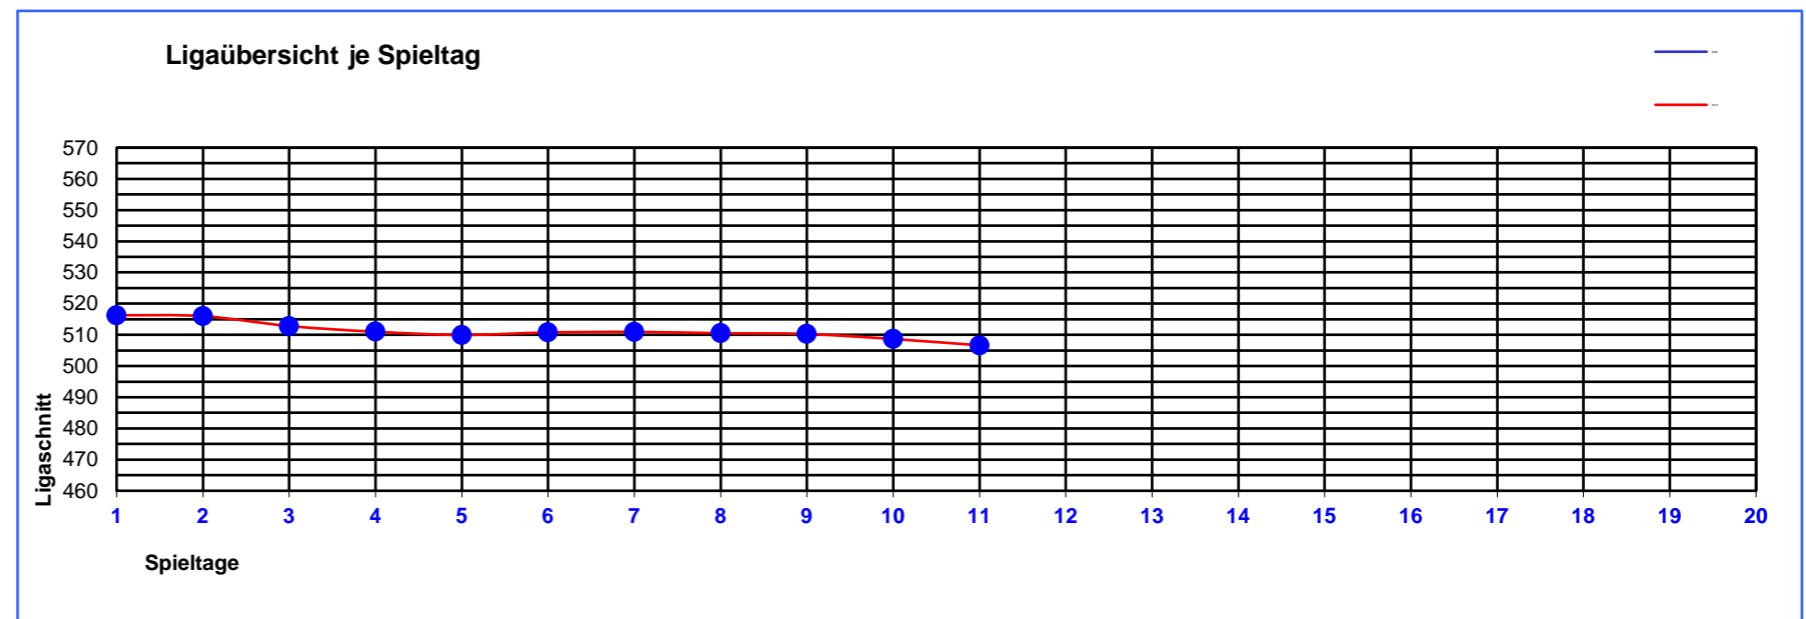

Eventbowling Alsdorf - 2. Haus LIGA - Tabelle nach Spieltag: 11

06.07.2016

Pos	Tea Nr.	Teamname	Tot PtP	Tot PtM	tPins HCP	tGms	BGme SCR	BGme HCP	BSer SCR	BSer HCP	Avrg HCP	Avrg SCR	Beste Serie SCR		Bestes Spiel SCR	
1	8	Die Holzacker	60	28	16893	33	1508	1631	552	603	511,91	471,27	Unbowlievable 1520 Die Holzacker 1508 Bowl dogs 1486	Die Daltons 574 Die Holzacker 552 Unbowlievable 533		
2	1	Bowl dogs	54	34	16962	33	1486	1693	527	592	514,00	449,82				
3	2	Unbowlievable	48	40	16956	33	1520	1685	533	594	513,82	452,27				
4	5	Pinbuster	44	44	16549	33	1407	1611	515	583	501,48	432,12				
5	6	Bowling stones	42	46	16830	33	1430	1634	512	581	510,00	441,55				
6	4	Pin Up	36	52	16584	33	1344	1596	492	576	502,55	420,82	Beste Serie HCP	Bestes Spiel HCP		
7	3	Die Daltons	34	54	16713	33	1444	1660	574	652	506,45	433,73				
8	7	Split happens	34	54	16265	33	1303	1588	451	542	492,88	401,88				
													Bowl dogs 1693 Unbowlievable 1685 Die Daltons 1660	Die Daltons 652 Die Holzacker 603 Unbowlievable 594		

Ligaübersicht für die Saison

Pins total SCR : 115614

Average SCR : 437,93

Pins total HCP : 133752

Average HCP : 506,64