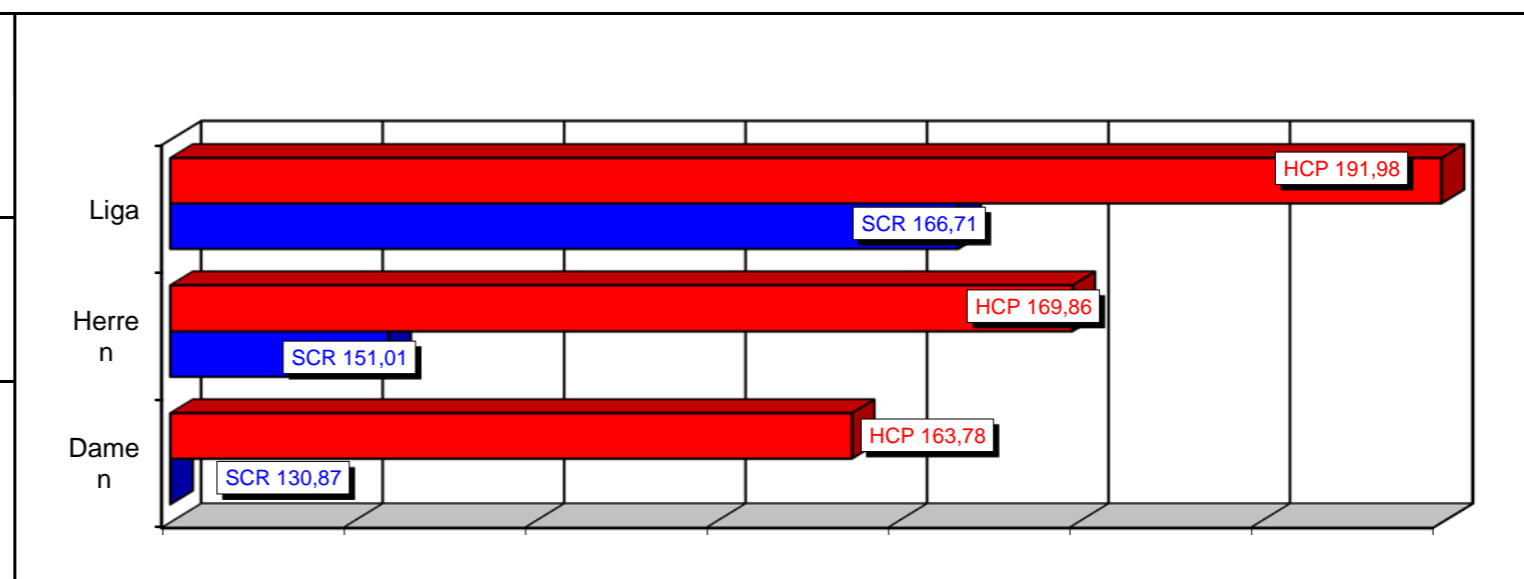

Eventbowling Alsdorf - 2. Haus LIGA - Einzelwettbewerbe nach Spieltag : 11

06.07.2016

Bestes Spiel Scratch	
Herren	
Tim Bengels	246 Pins
Daniel Ballin	231 Pins
Philipp Leucht	223 Pins
Damen	
Gisela Miczka	178 Pins
Isabella Pries	204 Pins
Jana Börner	199 Pins

Beste Serie Scratch	
Herren	
Manfred Hommel	606 Pins
Tim Bengels	576 Pins
Philipp Leucht	566 Pins
Damen	
Gisela Miczka	477 Pins
Isabella Pries	510 Pins
Pia Windmüller	497 Pins

Bester Durchschnitt Scratch	
Herren	
Tim Bengels	172,05 Pins
Philipp Leucht	162,85 Pins
Manfred Hommel	162,09 Pins
Damen	
Gisela Miczka	134,67 Pins
Isabella Pries	150,67 Pins
Pia Windmüller	147,86 Pins

Bestes Spiel Handicap	
Herren	
Tim Bengels	259 Pins
Daniel Ballin	241 Pins
Bernd Nießen	237 Pins
Damen	
Gisela Miczka	207 Pins
Jana Börner	238 Pins
Isabella Pries	223 Pins

Beste Serie Handicap	
Herren	
Manfred Hommel	666 Pins
Antal Klacak	612 Pins
Tim Bengels	606 Pins
Damen	
Gisela Miczka	564 Pins
Jana Börner	594 Pins
Isabella Pries	567 Pins

Bester Durchschnitt Handicap	
Herren	
Rainer Goldbaum	186,67 Pins
Tim Bengels	179,05 Pins
Manfred Hommel	177,91 Pins
Damen	
Gisela Miczka	164,47 Pins
Pia Windmüller	173,79 Pins
Jana Börner	168,59 Pins

Ligadurchschnitt	191,98 HCP	166,71 SCR
Durchschnitt der Herren	169,86 HCP	151,01 SCR
Durchschnitt der Damen	163,78 HCP	130,87 SCR