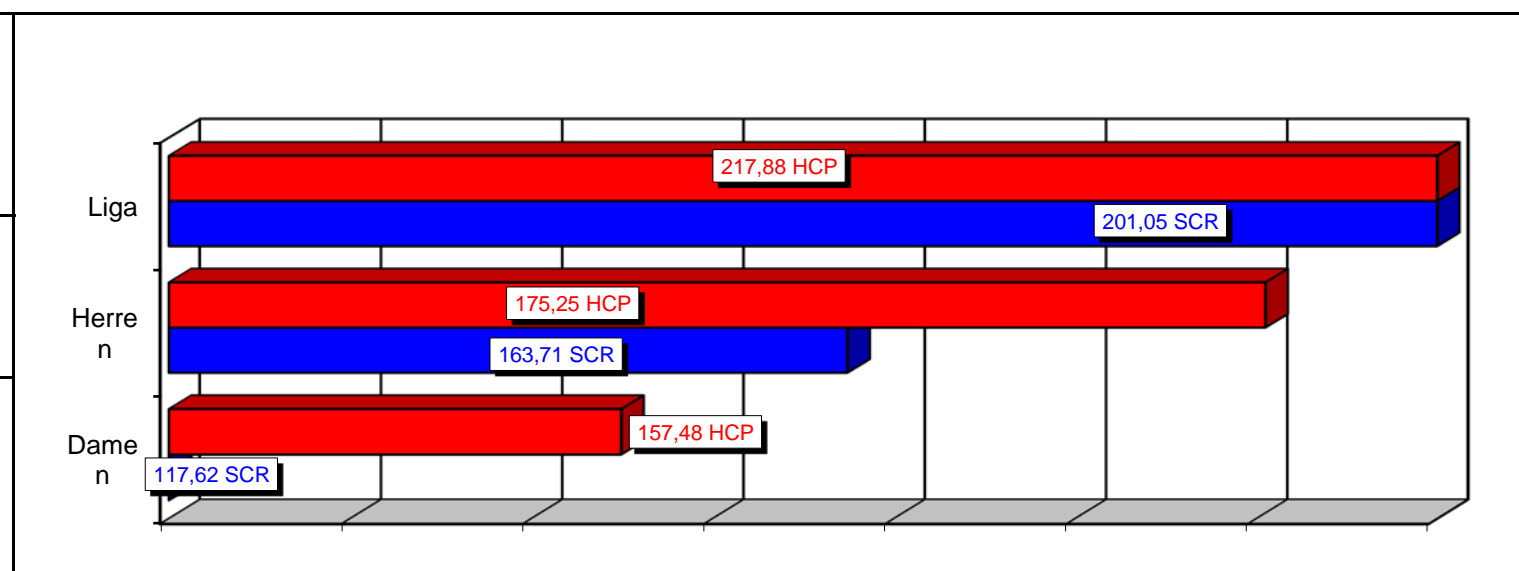

Event-BOWLING Alsdorf - 1. HAUS-LIGA - Einzelwettbewerbe nach Spieltag : 11

06.07.2016

Bestes Spiel Scratch	
Herren	
Christoph Suzen	275 Pins
Christoph Zybell	257 Pins
Rainer Klinkenberg	246 Pins
Damen	
Karina Bati	289 Pins
Ela Brüsseler	244 Pins
Zijada Begovic	218 Pins

Beste Serie Scratch	
Herren	
Christoph Suzen	698 Pins
Paul Kessel	636 Pins
Michael Krisch	631 Pins
Damen	
Karina Bati	661 Pins
Zijada Begovic	587 Pins
Ela Brüsseler	561 Pins

Bester Durchschnitt Scratch	
Herren	
Christoph Suzen	216,90 Pins
Rainer Klinkenberg	188,39 Pins
Paul Kessel	185,94 Pins
Damen	
Ela Brüsseler	179,08 Pins
Zijada Begovic	172,74 Pins
Karina Bati	172,12 Pins

Bestes Spiel Handicap	
Herren	
Christoph Suzen	275 Pins
Christoph Zybell	257 Pins
Rainer Klinkenberg	246 Pins
Damen	
Karina Bati	297 Pins
Ela Brüsseler	244 Pins
Sabrina Tieves	227 Pins

Beste Serie Handicap	
Herren	
Christoph Suzen	698 Pins
Michael Krisch	643 Pins
Stefan Peters	636 Pins
Damen	
Karina Bati	685 Pins
Ela Brüsseler	597 Pins
Zijada Begovic	596 Pins

Bester Durchschnitt Handicap	
Herren	
Christoph Suzen	216,90 Pins
Rainer Klinkenberg	188,39 Pins
Paul Kessel	186,67 Pins
Damen	
Ela Brüsseler	186,83 Pins
Karina Bati	183,85 Pins
Zijada Begovic	177,52 Pins

Ligadurchschnitt	217,88 HCP	201,05 SCR
Durchschnitt der Herren	175,25 HCP	163,71 SCR
Durchschnitt der Damen	157,48 HCP	117,62 SCR