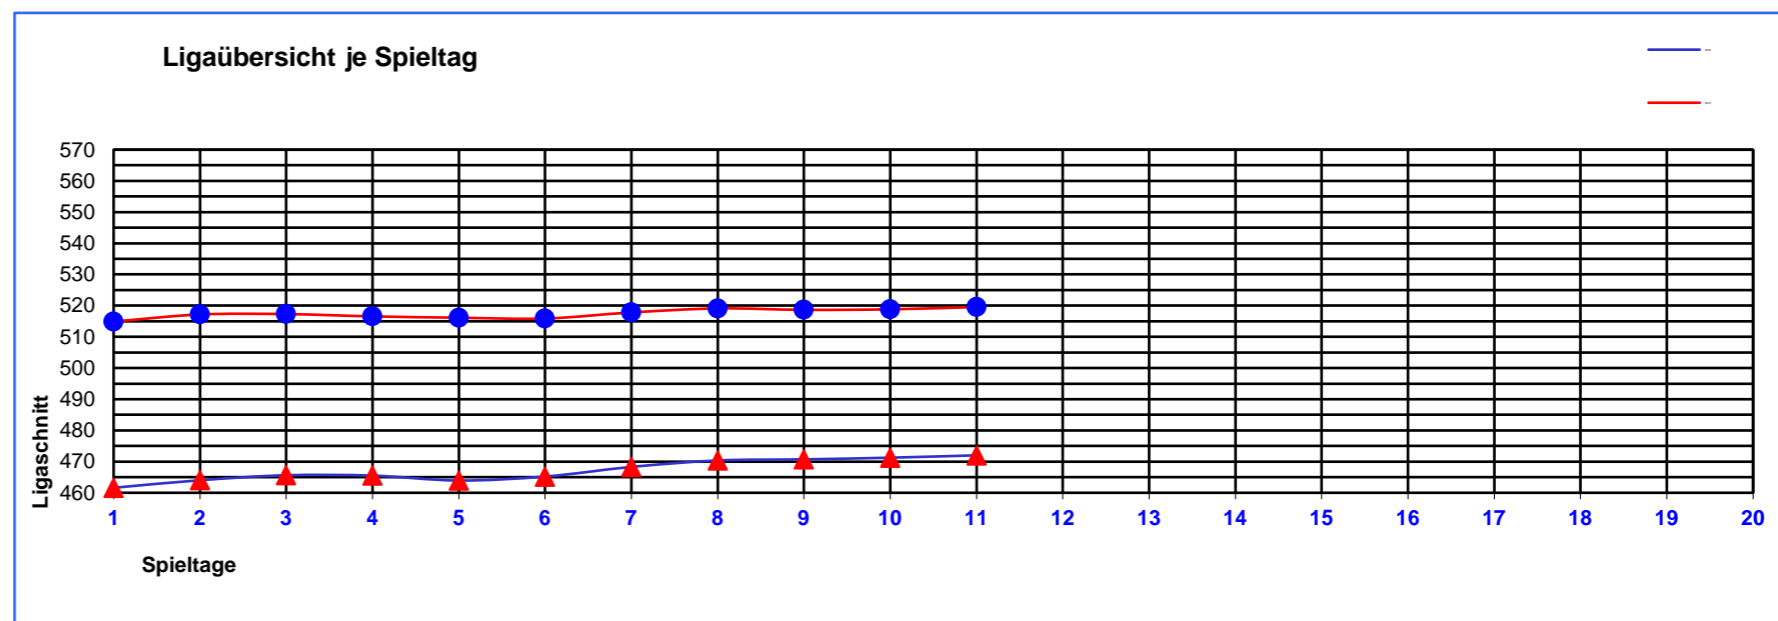

Event-BOWLING Alsdorf - 1. HAUS-LIGA - Tabelle nach Spieltag: 11

06.07.2016

Pos	Tea Nr.	Teamname	Tot PtP	Tot PtM	tPins HCP	tGms	BGme SCR	BGme HCP	BSer SCR	BSer HCP	Avrg HCP	Avrg SCR	Beste Serie SCR	Bestes Spiel SCR
1	2	Lucky Strikes	68	20	17813	33	1635	1695	560	585	539,79	518,33	Beste Serie SCR Team 13 1783 Die Alkoleriker 1742 Glücksritter 1641	Bestes Spiel SCR Team 13 665 Die Alkoleriker 662 Glücksritter 580
2	3	Team 13	58	30	17906	33	1783	1828	665	680	542,61	523,52		
3	7	Die Alkoleriker	55	33	18370	33	1742	1799	662	681	556,67	537,85		
4	4	Glücksritter	50	38	17518	33	1641	1716	580	616	530,85	502,58		
5	6	Brooklyn Bowlers	50	38	17103	33	1530	1650	558	598	518,27	472,91		
6	8	Die Aufsteiger	50	38	17100	33	1481	1643	524	573	518,18	466,64	Beste Serie HCP Team 13 1828 Die Alkoleriker 1799 Glücksritter 1716	Bestes Spiel HCP Die Alkoleriker 681 Team 13 680 Tripple X 620
7	1	Pinshooter	40	48	16784	33	1467	1593	538	580	508,61	458,88		
8	5	Strike Maker	36	52	17113	33	1542	1692	564	608	518,58	479,76		
9	9	Tripple X	25	63	16537	33	1331	1664	509	620	501,12	407,58		
10	10	Team 10	8	80	15210	33	1284	1539	493	574	460,91	352,09		

Ligaübersicht für die Saison

Pins total SCR : 155764

Average SCR : 472,01

Pins total HCP : 171454

Average HCP : 519,56