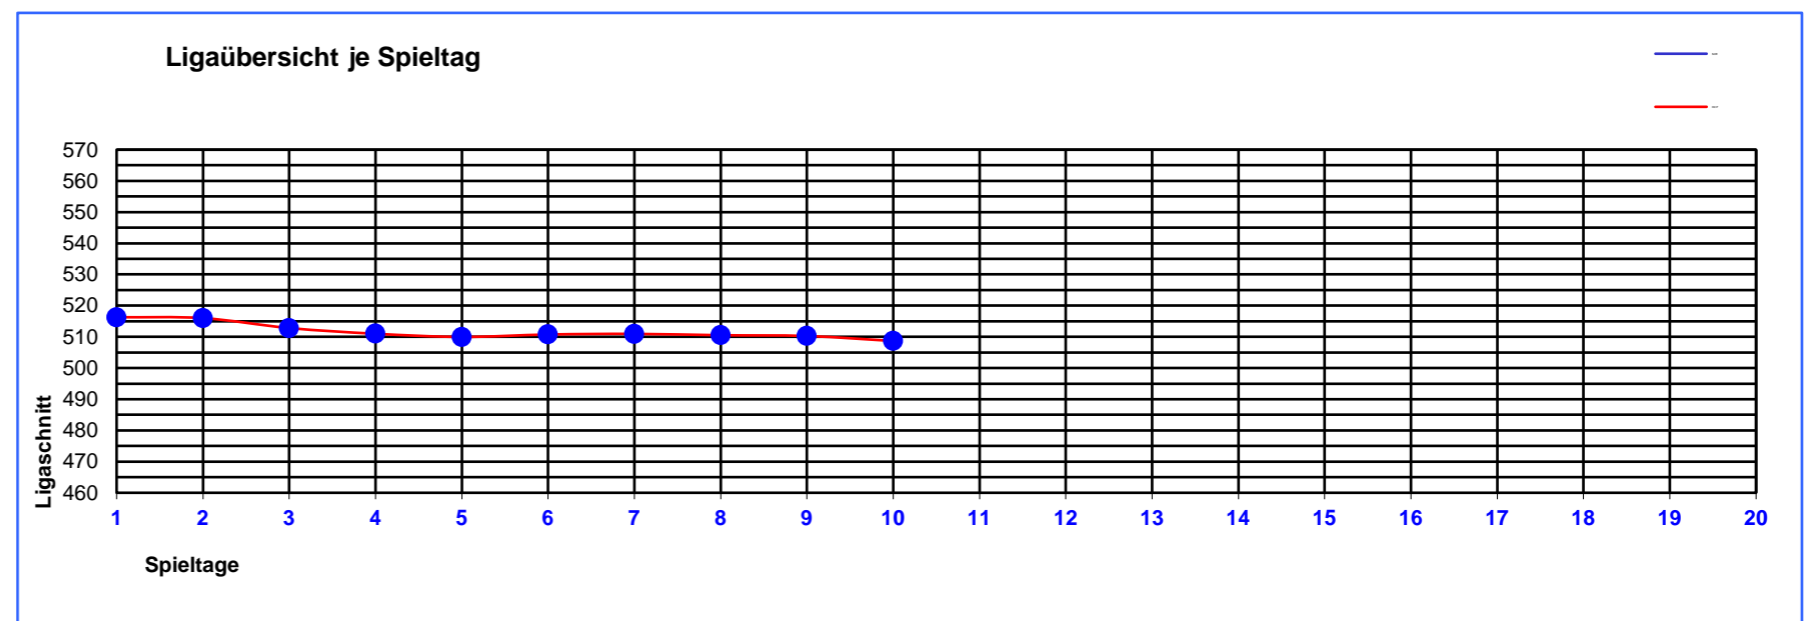

Eventbowling Alsdorf - 2. Haus LIGA - Tabelle nach Spieltag: 10

06.07.2016

Pos	Tea Nr.	Teamname	Tot PtP	Tot PtM	tPins HCP	tGms	BGme SCR	BGme HCP	BSer SCR	BSer HCP	Avrg HCP	Avrg SCR	Beste Serie SCR	Bestes Spiel SCR
1	8	Die Holzacker	52	28	15398	30	1508	1631	552	603	513,27	473,47	Beste Serie SCR Unbowlievable 1520 Die Holzacker 1508 Bowl dogs 1486	Bestes Spiel SCR Die Daltons 574 Die Holzacker 552 Unbowlievable 533
2	2	Unbowlievable	48	32	15626	30	1520	1685	533	594	520,87	458,37		
3	1	Bowl dogs	48	32	15496	30	1486	1693	527	592	516,53	452,23		
4	5	Pinbuster	42	38	15191	30	1407	1611	515	583	506,37	437,67		
5	6	Bowling stones	36	44	15228	30	1430	1634	512	581	507,60	439,70		
6	4	Pin Up	34	46	15003	30	1344	1596	492	576	500,10	418,50	Beste Serie HCP	Bestes Spiel HCP
7	3	Die Daltons	32	48	15302	30	1444	1660	574	652	510,07	437,07		
8	7	Split happens	28	52	14834	30	1303	1588	451	542	494,47	403,77		
													Bowl dogs 1693 Unbowlievable 1685 Die Daltons 1660	Die Daltons 652 Die Holzacker 603 Unbowlievable 594

Ligaübersicht für die Saison

Pins total SCR : 105623

Average SCR : 440,10

Pins total HCP : 122078

Average HCP : 508,66