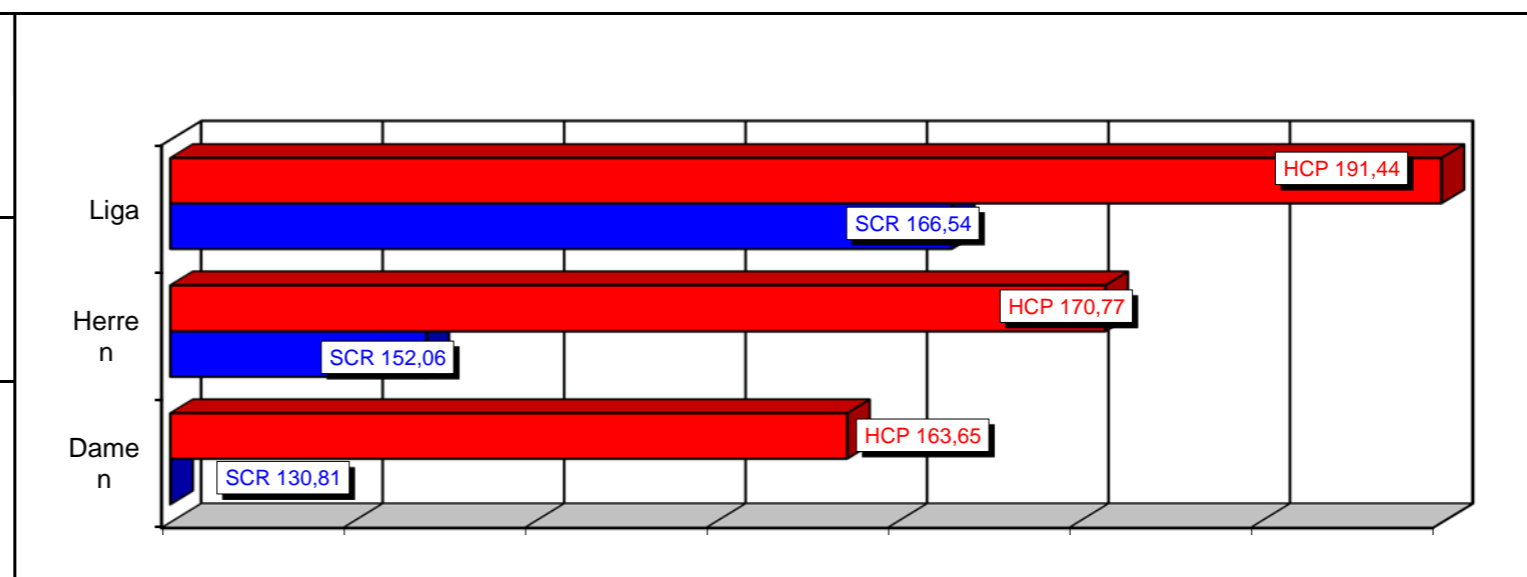

Eventbowling Alsdorf - 2. Haus LIGA - Einzelwettbewerbe nach Spieltag : 10

06.07.2016

Bestes Spiel Scratch	
Herren	
Tim Bengels	246 Pins
Daniel Ballin	231 Pins
Philipp Leucht	223 Pins
Damen	
Gisela Miczka	178 Pins
Isabella Pries	204 Pins
Jana Börner	199 Pins

Beste Serie Scratch	
Herren	
Manfred Hommel	606 Pins
Tim Bengels	576 Pins
Philipp Leucht	566 Pins
Damen	
Gisela Miczka	477 Pins
Isabella Pries	510 Pins
Jana Börner	477 Pins

Bester Durchschnitt Scratch	
Herren	
Tim Bengels	172,05 Pins
Philipp Leucht	162,53 Pins
Manfred Hommel	161,67 Pins
Damen	
Gisela Miczka	137,30 Pins
Isabella Pries	152,15 Pins
Pia Windmüller	145,81 Pins

Bestes Spiel Handicap	
Herren	
Tim Bengels	259 Pins
Daniel Ballin	241 Pins
Bernd Nießen	237 Pins
Damen	
Gisela Miczka	207 Pins
Jana Börner	238 Pins
Isabella Pries	223 Pins

Beste Serie Handicap	
Herren	
Manfred Hommel	666 Pins
Antal Klacak	612 Pins
Tim Bengels	606 Pins
Damen	
Gisela Miczka	564 Pins
Jana Börner	594 Pins
Isabella Pries	567 Pins

Bester Durchschnitt Handicap	
Herren	
Rainer Goldbaum	186,67 Pins
Tim Bengels	179,05 Pins
Manfred Hommel	177,87 Pins
Damen	
Gisela Miczka	167,19 Pins
Pia Windmüller	172,08 Pins
Isabella Pries	168,59 Pins

Ligadurchschnitt	191,44 HCP	166,54 SCR
Durchschnitt der Herren	170,77 HCP	152,06 SCR
Durchschnitt der Damen	163,65 HCP	130,81 SCR