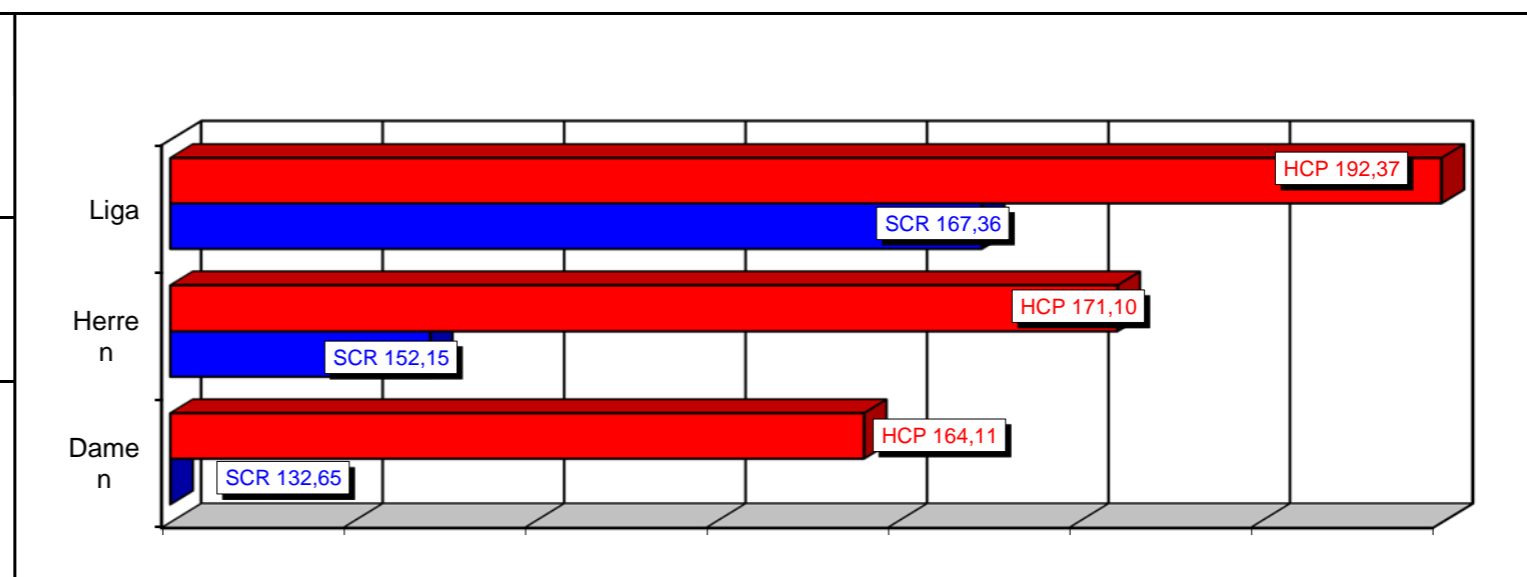

Eventbowling Alsdorf - 2. Haus LIGA - Einzelwettbewerbe nach Spieltag : 9

20.06.2016

Bestes Spiel Scratch	
Herren	
Tim Bengels	246 Pins
Daniel Ballin	231 Pins
Philipp Leucht	223 Pins
Damen	
Gisela Miczka	178 Pins
Erwin Schoch	215 Pins
Isabella Pries	204 Pins

Beste Serie Scratch	
Herren	
Tim Bengels	576 Pins
Manfred Hommel	606 Pins
Philipp Leucht	566 Pins
Damen	
Gisela Miczka	477 Pins
Erwin Schoch	513 Pins
Isabella Pries	510 Pins

Bester Durchschnitt Scratch	
Herren	
Tim Bengels	171,78 Pins
Philipp Leucht	163,74 Pins
Antal Klacak	163,14 Pins
Damen	
Gisela Miczka	137,30 Pins
Erwin Schoch	161,83 Pins
Isabella Pries	153,25 Pins

Bestes Spiel Handicap	
Herren	
Tim Bengels	259 Pins
Daniel Ballin	241 Pins
Philipp Leucht	236 Pins
Damen	
Gisela Miczka	207 Pins
Jana Börner	238 Pins
Isabella Pries	223 Pins

Beste Serie Handicap	
Herren	
Tim Bengels	606 Pins
Manfred Hommel	666 Pins
Antal Klacak	612 Pins
Damen	
Gisela Miczka	564 Pins
Jana Börner	594 Pins
Isabella Pries	567 Pins

Bester Durchschnitt Handicap	
Herren	
Rainer Goldbaum	186,67 Pins
Manfred Hommel	179,37 Pins
Tim Bengels	179,11 Pins
Damen	
Gisela Miczka	167,19 Pins
Pia Windmüller	172,09 Pins
Isabella Pries	169,50 Pins

Ligadurchschnitt	192,37 HCP	167,36 SCR
Durchschnitt der Herren	171,10 HCP	152,15 SCR
Durchschnitt der Damen	164,11 HCP	132,65 SCR