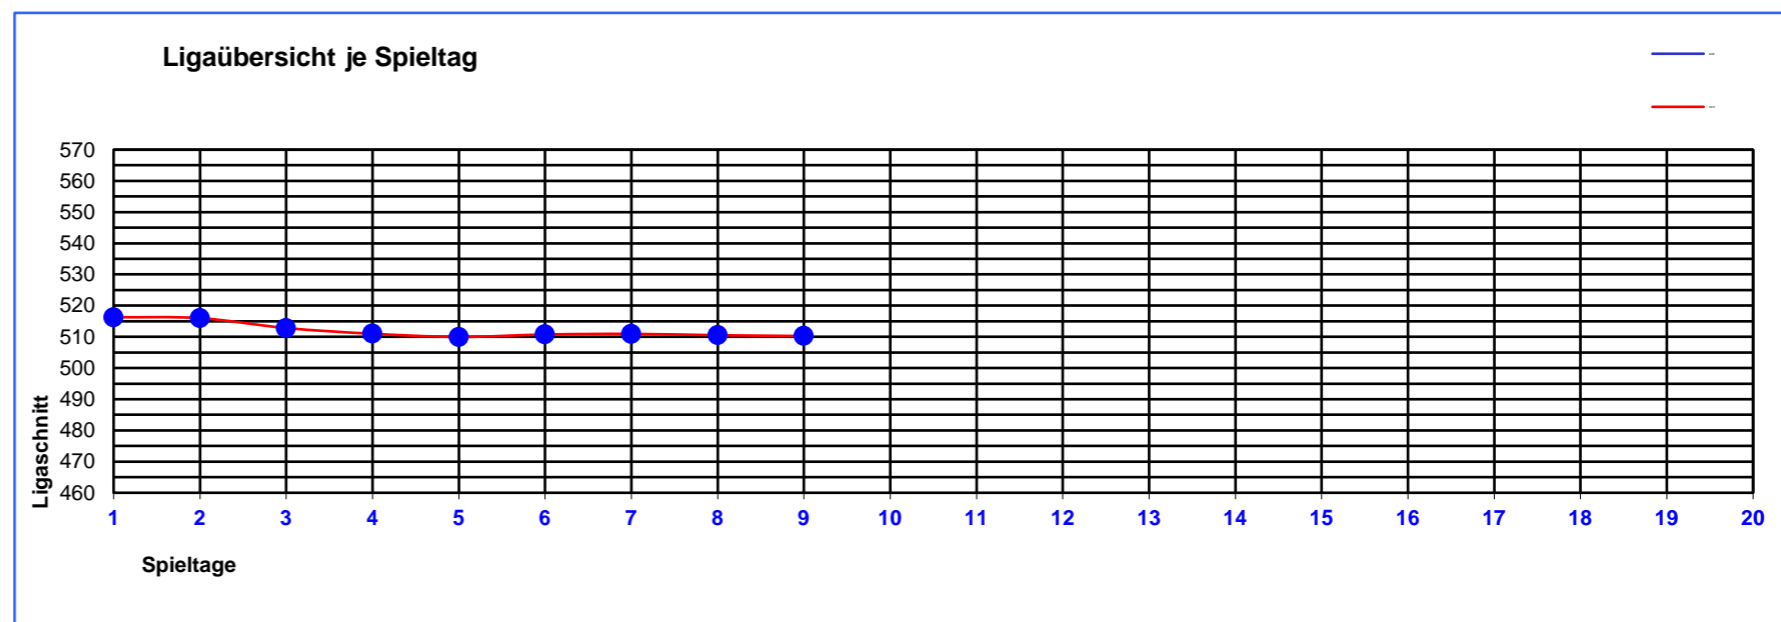

Eventbowling Alsdorf - 2. Haus LIGA - Tabelle nach Spieltag: 9

20.06.2016

Pos	Tea Nr.	Teamname	Tot PtP	Tot PtM	tPins HCP	tGms	BGme SCR	BGme HCP	BSer SCR	BSer HCP	Avrg HCP	Avrg SCR	Beste Serie SCR		Bestes Spiel SCR	
1	8	Die Holz hacker	50	22	13954	27	1508	1631	552	603	516,81	476,56	Unbowlievable 1520 Die Holz hacker 1508 Bowl dogs 1486	Die Daltons 574 Die Holz hacker 552 Unbowlievable 533		
2	2	Unbowlievable	42	30	14176	27	1520	1685	533	594	525,04	464,48				
3	1	Bowl dogs	42	30	13955	27	1486	1693	527	592	516,85	452,63				
4	5	Pinbuster	38	34	13717	27	1407	1611	515	583	508,04	438,81				
5	3	Die Daltons	30	42	13901	27	1444	1660	574	652	514,85	440,74				
6	4	Pin Up	30	42	13534	27	1344	1596	492	576	501,26	419,70	Bowl dogs 1693 Unbowlievable 1685 Die Daltons 1660	Die Daltons 652 Die Holz hacker 603 Unbowlievable 594		
7	6	Bowling stones	28	44	13594	27	1418	1631	510	581	503,48	435,59				
8	7	Split happens	28	44	13387	27	1303	1588	451	542	495,81	405,26				

Ligaübersicht für die Saison

Pins total SCR : 95412

Average SCR : 441,72

Pins total HCP : 110218

Average HCP : 510,27