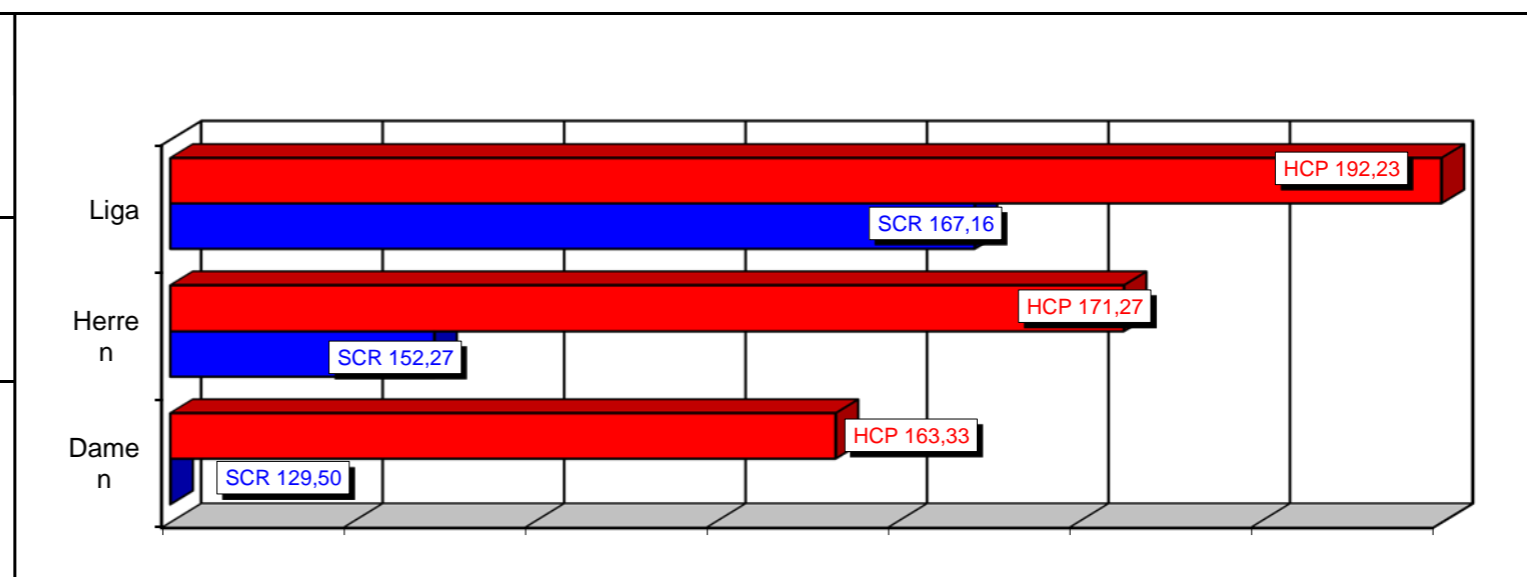

Eventbowling Alsdorf - 2. Haus LIGA - Einzelwettbewerbe nach Spieltag : 8

19.05.2016

Bestes Spiel Scratch	
Herren	
Tim Bengels	246 Pins
Daniel Ballin	231 Pins
Philipp Leucht	223 Pins
Damen	
Isabella Pries	204 Pins
Jana Börner	199 Pins
Pia Windmüller	185 Pins

Beste Serie Scratch	
Herren	
Manfred Hommel	606 Pins
Tim Bengels	567 Pins
Antal Klacak	564 Pins
Damen	
Isabella Pries	510 Pins
Jana Börner	477 Pins
Gisela Miczka	477 Pins

Bester Durchschnitt Scratch	
Herren	
Tim Bengels	167,73 Pins
Tobias Mattes	166,74 Pins
Antal Klacak	163,93 Pins
Damen	
Isabella Pries	154,94 Pins
Pia Windmüller	143,00 Pins
Gisela Miczka	140,57 Pins

Bestes Spiel Handicap	
Herren	
Tim Bengels	259 Pins
Daniel Ballin	241 Pins
Philipp Leucht	234 Pins
Damen	
Jana Börner	238 Pins
Isabella Pries	223 Pins
Pia Windmüller	213 Pins

Beste Serie Handicap	
Herren	
Manfred Hommel	666 Pins
Tim Bengels	606 Pins
Antal Klacak	612 Pins
Damen	
Jana Börner	594 Pins
Isabella Pries	567 Pins
Gisela Miczka	564 Pins

Bester Durchschnitt Handicap	
Herren	
Rainer Goldbaum	186,67 Pins
Tobias Mattes	182,37 Pins
Manfred Hommel	179,90 Pins
Damen	
Gisela Miczka	171,00 Pins
Isabella Pries	170,61 Pins
Pia Windmüller	170,12 Pins

Ligadurchschnitt	192,23 HCP	167,16 SCR
Durchschnitt der Herren	171,27 HCP	152,27 SCR
Durchschnitt der Damen	163,33 HCP	129,50 SCR