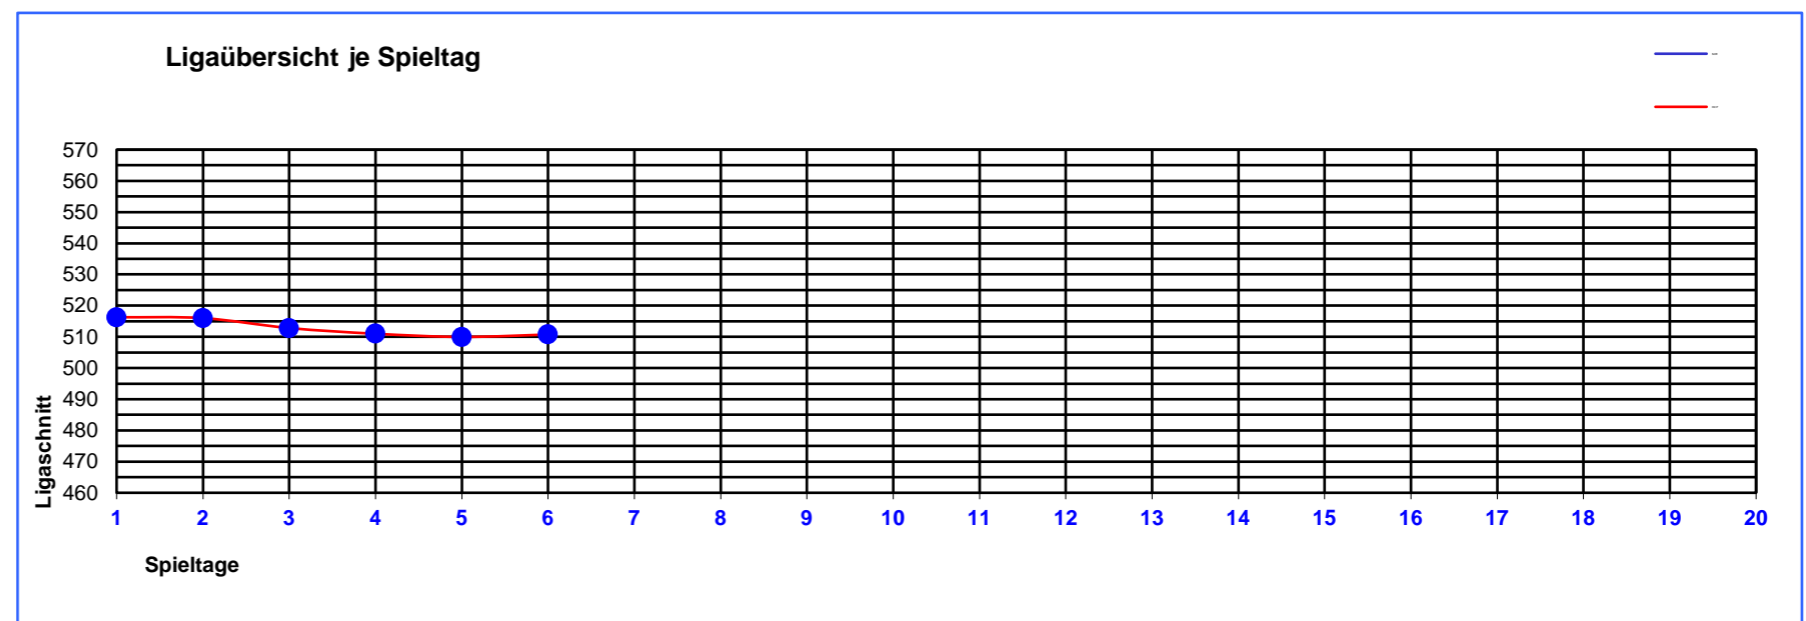

Eventbowling Alsdorf - 2. Haus LIGA - Tabelle nach Spieltag: 8

19.05.2016

Pos	Tea Nr.	Teamname	Tot PtP	Tot PtM	tPins HCP	tGms	BGme SCR	BGme HCP	BSer SCR	BSer HCP	Avrg HCP	Avrg SCR	Beste Serie SCR	Bestes Spiel SCR
1	1	Bowl dogs	42	22	12477	24	1486	1693	527	592	519,88	455,00	Beste Serie SCR Die Holzhacker 1508 Bowl dogs 1486 Unbowlievable 1465	Bestes Spiel SCR Die Daltons 574 Die Holzhacker 552 Bowl dogs 527
2	8	Die Holzhacker	42	22	12434	24	1508	1631	552	603	518,08	476,54		
3	5	Pinbuster	38	26	12272	24	1407	1611	515	583	511,33	441,46		
4	2	Unbowlievable	34	30	12491	24	1465	1678	526	594	520,46	459,21		
5	3	Die Daltons	26	38	12389	24	1444	1660	574	652	516,21	439,96		
6	4	Pin Up	26	38	12024	24	1344	1596	492	576	501,00	419,63	Beste Serie HCP	Bestes Spiel HCP
7	6	Bowling stones	24	40	12098	24	1418	1631	510	581	504,08	436,21		
8	7	Split happens	24	40	11835	24	1303	1588	451	542	493,13	403,00		
													Bowl dogs 1693 Unbowlievable 1678 Die Daltons 1660	Die Daltons 652 Die Holzhacker 603 Unbowlievable 594

Ligaübersicht für die Saison

Pins total SCR : 84744

Average SCR : 441,38

Pins total HCP : 98020

Average HCP : 510,52