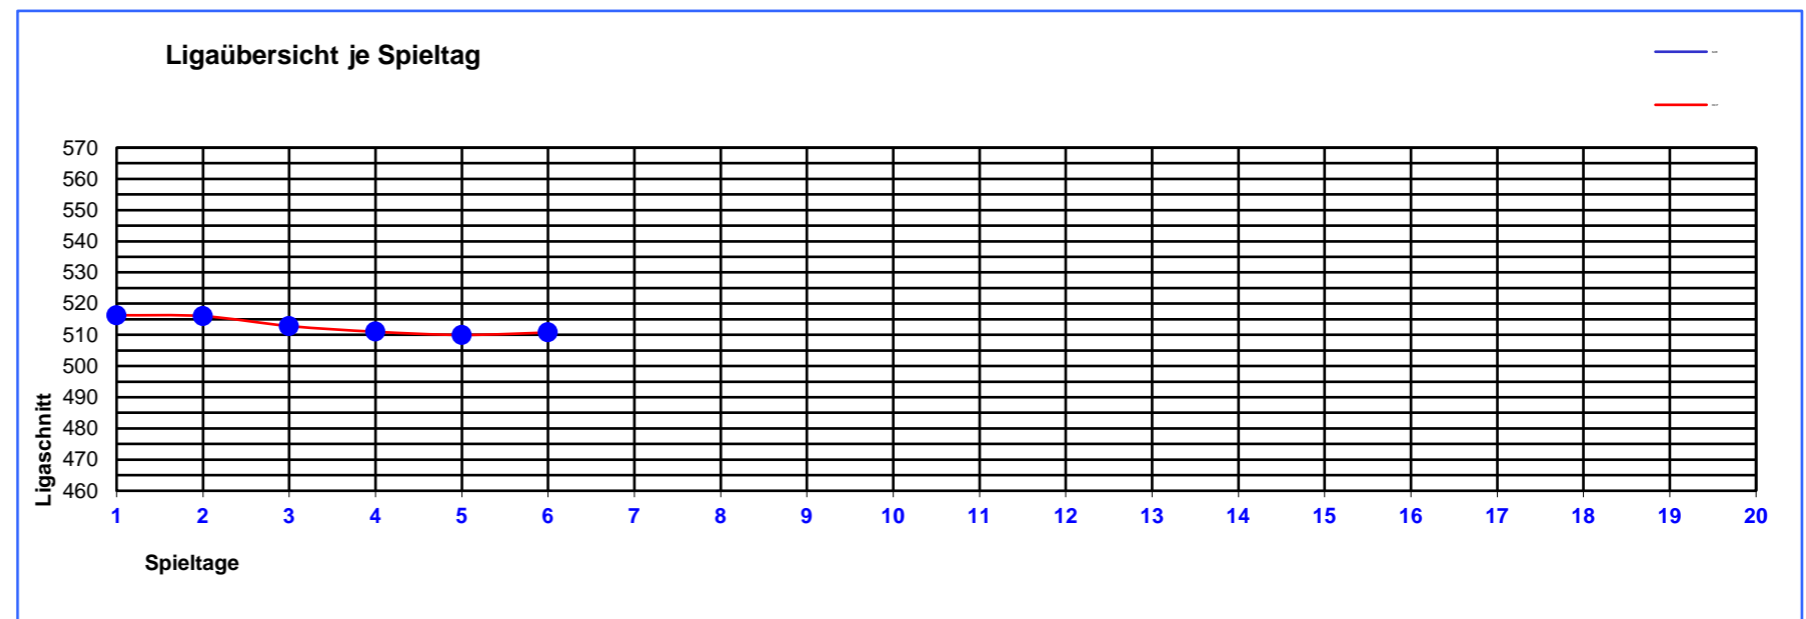

Eventbowling Alsdorf - 2. Haus LIGA - Tabelle nach Spieltag: 7

06.05.2016

Pos	Tea Nr.	Teamname	Tot PtP	Tot PtM	tPins HCP	tGms	BGme SCR	BGme HCP	BSer SCR	BSer HCP	Avrg HCP	Avrg SCR	Beste Serie SCR	Bestes Spiel SCR
1	1	Bowl dogs	40	16	11005	21	1486	1693	527	592	524,05	458,95	Beste Serie SCR Die Holzhacker 1508 Bowl dogs 1486 Unbowlievable 1465	Bestes Spiel SCR Die Daltons 574 Die Holzhacker 552 Bowl dogs 527
2	8	Die Holzhacker	36	20	10859	21	1508	1631	552	603	517,10	474,19		
3	2	Unbowlievable	32	24	10990	21	1465	1678	526	594	523,33	461,05		
4	5	Pinbuster	32	24	10706	21	1407	1611	515	583	509,81	439,38		
5	4	Pin Up	24	32	10485	21	1344	1596	492	576	499,29	418,29		
6	7	Split happens	24	32	10442	21	1303	1588	451	542	497,24	407,10	Beste Serie HCP	Bestes Spiel HCP
7	3	Die Daltons	20	36	10738	21	1444	1660	574	652	511,33	436,19		
8	6	Bowling stones	16	40	10615	21	1418	1631	510	581	505,48	437,19		
													Bowl dogs 1693 Unbowlievable 1678 Die Daltons 1660	Die Daltons 652 Die Holzhacker 603 Unbowlievable 594

Ligaübersicht für die Saison

Pins total SCR : 74179

Average SCR : 441,54

Pins total HCP : 85840

Average HCP : 510,95