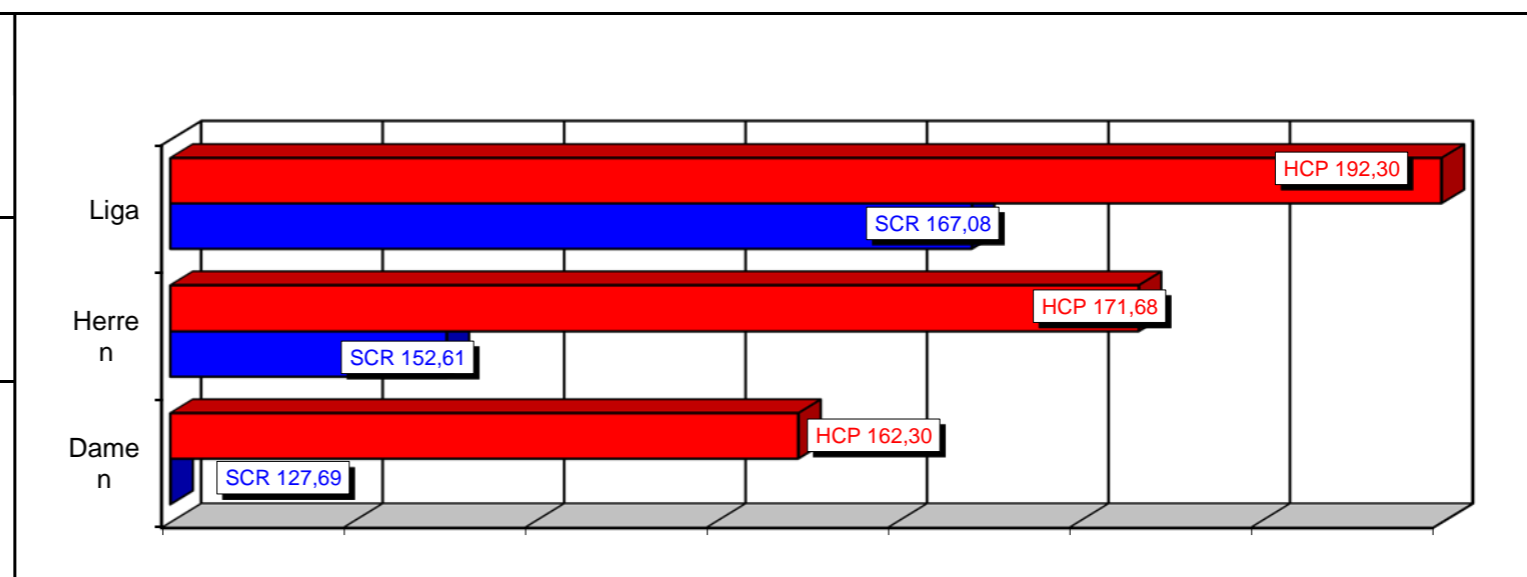

Eventbowling Alsdorf - 2. Haus LIGA - Einzelwettbewerbe nach Spieltag : 7

06.05.2016

Bestes Spiel Scratch	
Herren	
Tim Bengels	246 Pins
Daniel Ballin	231 Pins
Philipp Leucht	223 Pins
Damen	
Isabella Pries	204 Pins
Jana Börner	199 Pins
Pia Windmüller	185 Pins

Beste Serie Scratch	
Herren	
Tim Bengels	567 Pins
Manfred Hommel	606 Pins
Antal Klacak	564 Pins
Damen	
Isabella Pries	510 Pins
Jana Börner	477 Pins
Gisela Miczka	477 Pins

Bester Durchschnitt Scratch	
Herren	
Tim Bengels	167,73 Pins
Tobias Mattes	166,74 Pins
Antal Klacak	163,93 Pins
Damen	
Isabella Pries	154,94 Pins
Pia Windmüller	143,00 Pins
Gisela Miczka	140,57 Pins

Bestes Spiel Handicap	
Herren	
Tim Bengels	259 Pins
Daniel Ballin	241 Pins
Philipp Leucht	234 Pins
Damen	
Jana Börner	238 Pins
Isabella Pries	223 Pins
Pia Windmüller	213 Pins

Beste Serie Handicap	
Herren	
Tim Bengels	606 Pins
Manfred Hommel	666 Pins
Antal Klacak	612 Pins
Damen	
Jana Börner	594 Pins
Isabella Pries	567 Pins
Gisela Miczka	564 Pins

Bester Durchschnitt Handicap	
Herren	
Rainer Goldbaum	186,67 Pins
Tobias Mattes	182,37 Pins
Manfred Hommel	179,90 Pins
Damen	
Gisela Miczka	171,00 Pins
Isabella Pries	170,61 Pins
Pia Windmüller	170,12 Pins

Ligadurchschnitt	192,30 HCP	167,08 SCR
Durchschnitt der Herren	171,68 HCP	152,61 SCR
Durchschnitt der Damen	162,30 HCP	127,69 SCR