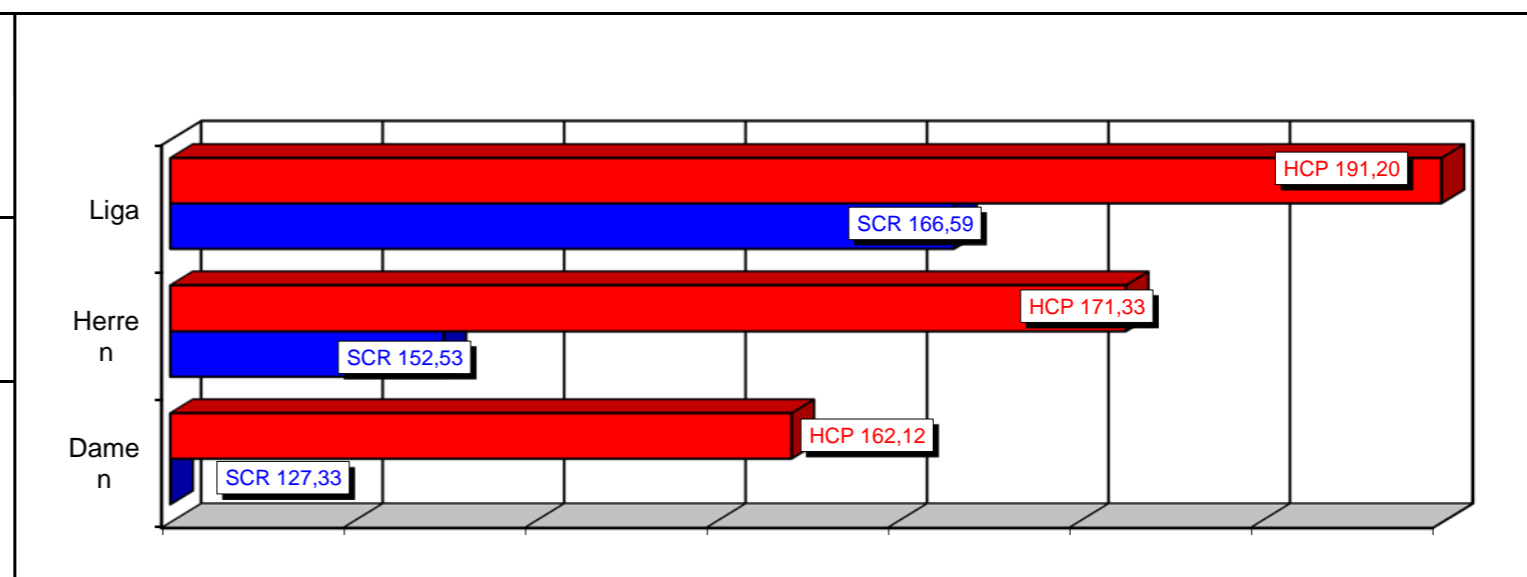

Eventbowling Alsdorf - 2. Haus LIGA - Einzelwettbewerbe nach Spieltag : 6

23.04.2016

Bestes Spiel Scratch	
Herren	
Tim Bengels	246 Pins
Daniel Ballin	231 Pins
Philipp Leucht	223 Pins
Damen	
Isabella Pries	204 Pins
Jana Börner	199 Pins
Pia Windmüller	185 Pins

Beste Serie Scratch	
Herren	
Manfred Hommel	606 Pins
Tim Bengels	567 Pins
Antal Klacak	564 Pins
Damen	
Isabella Pries	510 Pins
Jana Börner	477 Pins
Pia Windmüller	457 Pins

Bester Durchschnitt Scratch	
Herren	
Tobias Mattes	167,88 Pins
Tim Bengels	167,73 Pins
Antal Klacak	163,93 Pins
Damen	
Isabella Pries	154,94 Pins
Pia Windmüller	143,00 Pins
Gisela Miczka	137,50 Pins

Bestes Spiel Handicap	
Herren	
Tim Bengels	259 Pins
Daniel Ballin	241 Pins
Philipp Leucht	234 Pins
Damen	
Jana Börner	238 Pins
Isabella Pries	223 Pins
Pia Windmüller	213 Pins

Beste Serie Handicap	
Herren	
Manfred Hommel	666 Pins
Tim Bengels	606 Pins
Antal Klacak	612 Pins
Damen	
Jana Börner	594 Pins
Isabella Pries	567 Pins
Gisela Miczka	544 Pins

Bester Durchschnitt Handicap	
Herren	
Rainer Goldbaum	186,67 Pins
Tobias Mattes	184,41 Pins
Manfred Hommel	181,72 Pins
Damen	
Isabella Pries	170,61 Pins
Pia Windmüller	170,12 Pins
Gisela Miczka	168,17 Pins

Ligadurchschnitt	191,20 HCP	166,59 SCR
Durchschnitt der Herren	171,33 HCP	152,53 SCR
Durchschnitt der Damen	162,12 HCP	127,33 SCR