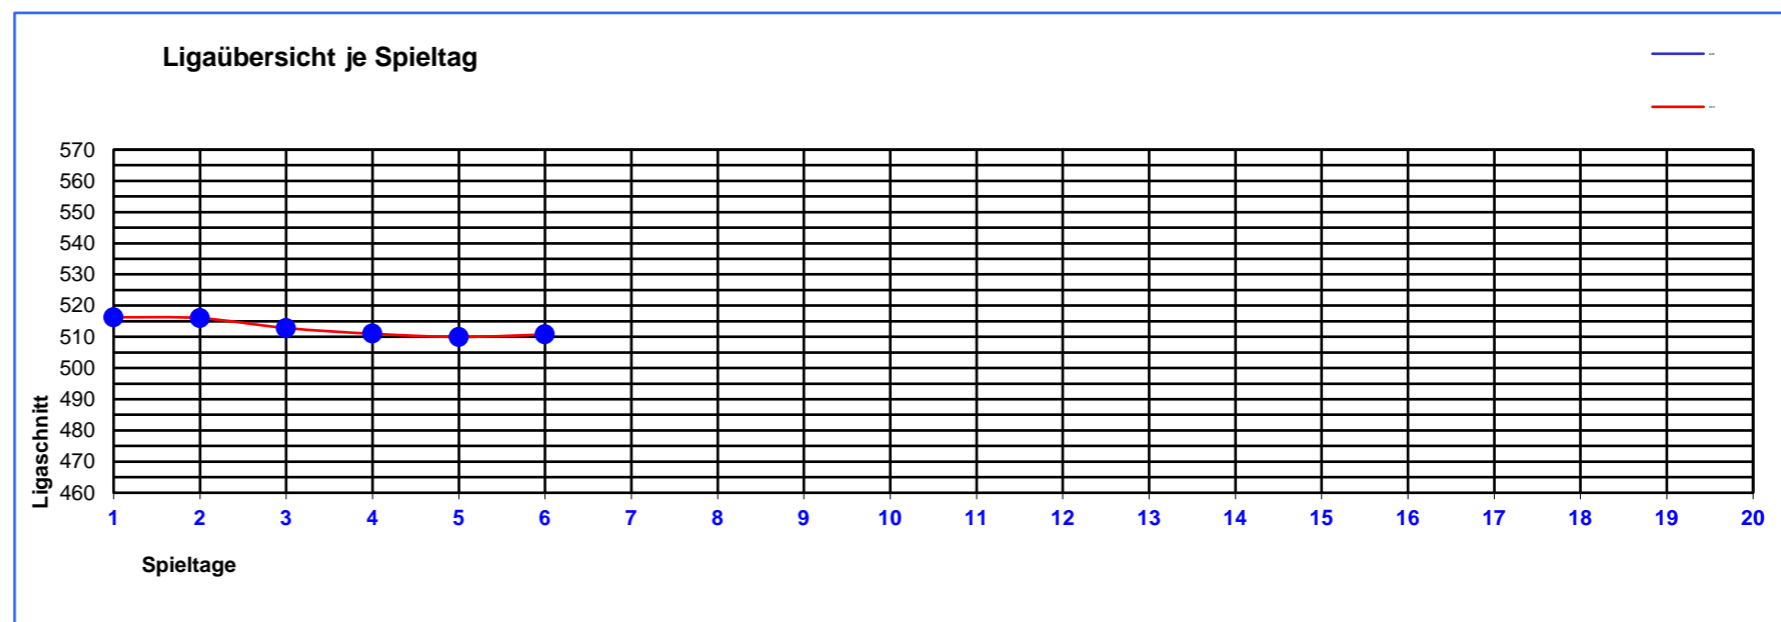

Eventbowling Alsdorf - 2. Haus LIGA - Tabelle nach Spieltag: 6

23.04.2016

Pos	Tea Nr.	Teamname	Tot PtP	Tot PtM	tPins HCP	tGms	BGme SCR	BGme HCP	BSer SCR	BSer HCP	Avrg HCP	Avrg SCR	Beste Serie SCR	Bestes Spiel SCR
1	1	Bowl dogs	38	10	9515	18	1486	1693	527	592	528,61	462,50	Beste Serie SCR Die Holzhacker 1508 Bowl dogs 1486 Unbowlievable 1465	Bestes Spiel SCR Die Daltons 574 Die Holzhacker 552 Bowl dogs 527
2	8	Die Holzhacker	30	18	9294	18	1508	1631	552	603	516,33	474,50		
3	5	Pinbuster	30	18	9149	18	1407	1611	515	583	508,28	438,78		
4	2	Unbowlievable	26	22	9387	18	1465	1678	526	594	521,50	458,17		
5	4	Pin Up	22	26	8906	18	1344	1596	492	576	494,78	414,61		
6	3	Die Daltons	18	30	9263	18	1444	1660	574	652	514,61	438,28	Beste Serie HCP	Bestes Spiel HCP
7	7	Split happens	18	30	8940	18	1303	1588	451	542	496,67	406,83		
8	6	Bowling stones	10	38	9094	18	1418	1631	510	581	505,22	440,72		
													Bowl dogs 1693 Unbowlievable 1678 Die Daltons 1660	Die Daltons 652 Die Holzhacker 603 Unbowlievable 594

Ligaübersicht für die Saison

Pins total SCR : 63619

Average SCR : 441,80

Pins total HCP : 73548

Average HCP : 510,75