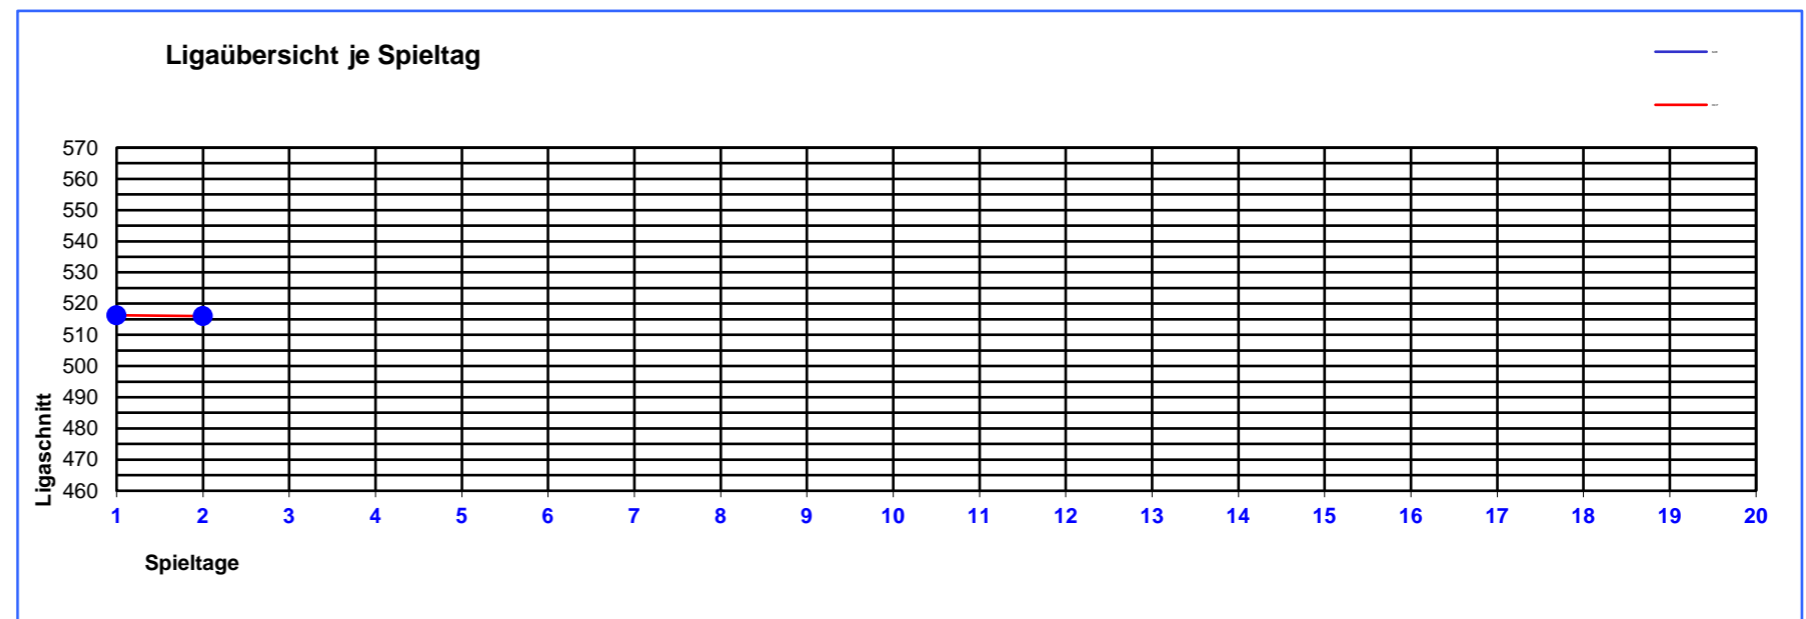

Ligaübersicht für die Saison

Pins total SCR : 52934

Average SCR : 441,12

Pins total HCP : 61198

Average HCP : 509,98

Eventbowling Alsdorf - 2. Haus LIGA - Einzelwettbewerbe nach Spieltag : 5

05.04.2016

| Bestes Spiel Scratch | |
|----------------------|----------|
| Herren | |
| Tim Bengels | 246 Pins |
| Daniel Ballin | 231 Pins |
| Philipp Leucht | 223 Pins |
| Damen | |
| Isabella Pries | 188 Pins |
| Pia Windmüller | 185 Pins |
| Gisela Miczka | 169 Pins |