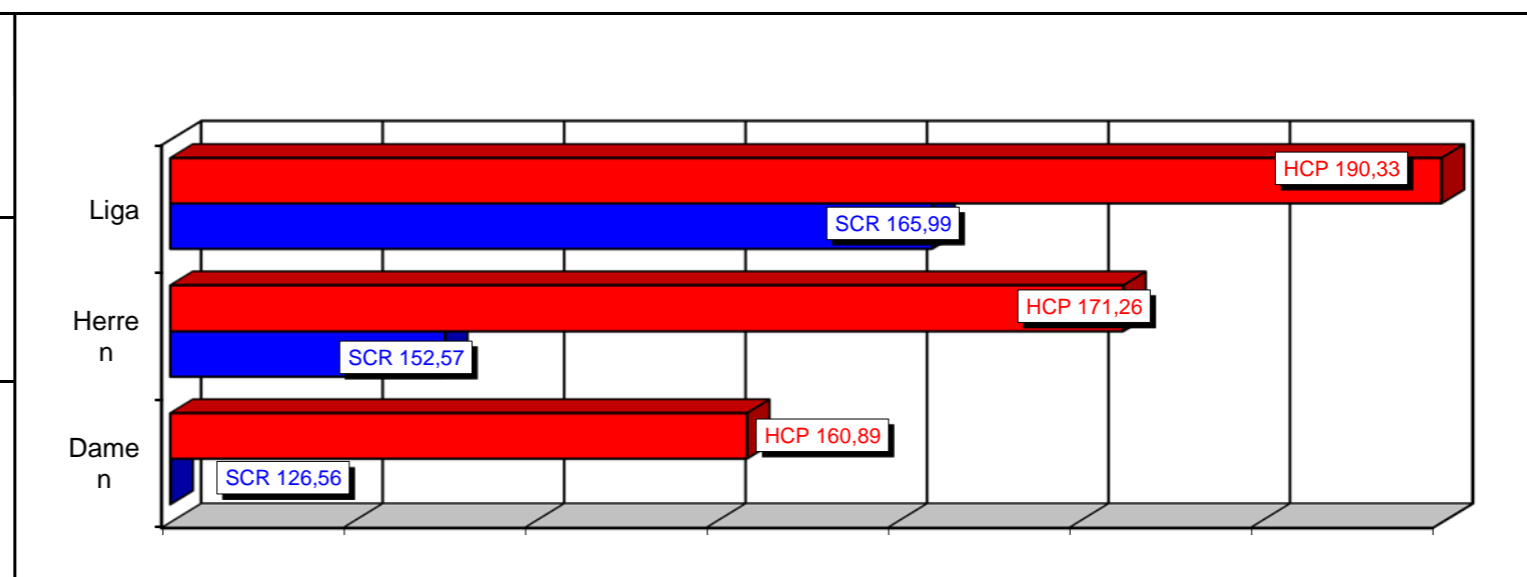

Eventbowling Alsdorf - 2. Haus LIGA - Einzelwettbewerbe nach Spieltag : 5

05.04.2016

Bestes Spiel Scratch	
Herren	
Tim Bengels	246 Pins
Daniel Ballin	231 Pins
Philipp Leucht	223 Pins
Damen	
Isabella Pries	188 Pins
Pia Windmüller	185 Pins
Gisela Miczka	169 Pins

Beste Serie Scratch	
Herren	
Tim Bengels	567 Pins
Manfred Hommel	606 Pins
Antal Klacak	564 Pins
Damen	
Isabella Pries	485 Pins
Pia Windmüller	457 Pins
Gisela Miczka	445 Pins

Bester Durchschnitt Scratch	
Herren	
Tim Bengels	169,83 Pins
Tobias Mattes	167,00 Pins
Antal Klacak	164,58 Pins
Damen	
Isabella Pries	151,93 Pins
Pia Windmüller	142,93 Pins
Gisela Miczka	135,73 Pins

Bestes Spiel Handicap	
Herren	
Tim Bengels	259 Pins
Daniel Ballin	241 Pins
Philipp Leucht	234 Pins
Damen	
Pia Windmüller	213 Pins
Isabella Pries	207 Pins
Gisela Miczka	199 Pins

Beste Serie Handicap	
Herren	
Tim Bengels	606 Pins
Manfred Hommel	666 Pins
Antal Klacak	612 Pins
Damen	
Isabella Pries	551 Pins
Gisela Miczka	544 Pins
Pia Windmüller	541 Pins

Bester Durchschnitt Handicap	
Herren	
Rainer Goldbaum	186,67 Pins
Tobias Mattes	185,14 Pins
Manfred Hommel	181,47 Pins
Damen	
Isabella Pries	166,93 Pins
Pia Windmüller	170,50 Pins
Gisela Miczka	166,53 Pins

Ligadurchschnitt	190,33 HCP	165,99 SCR
Durchschnitt der Herren	171,26 HCP	152,57 SCR
Durchschnitt der Damen	160,89 HCP	126,56 SCR