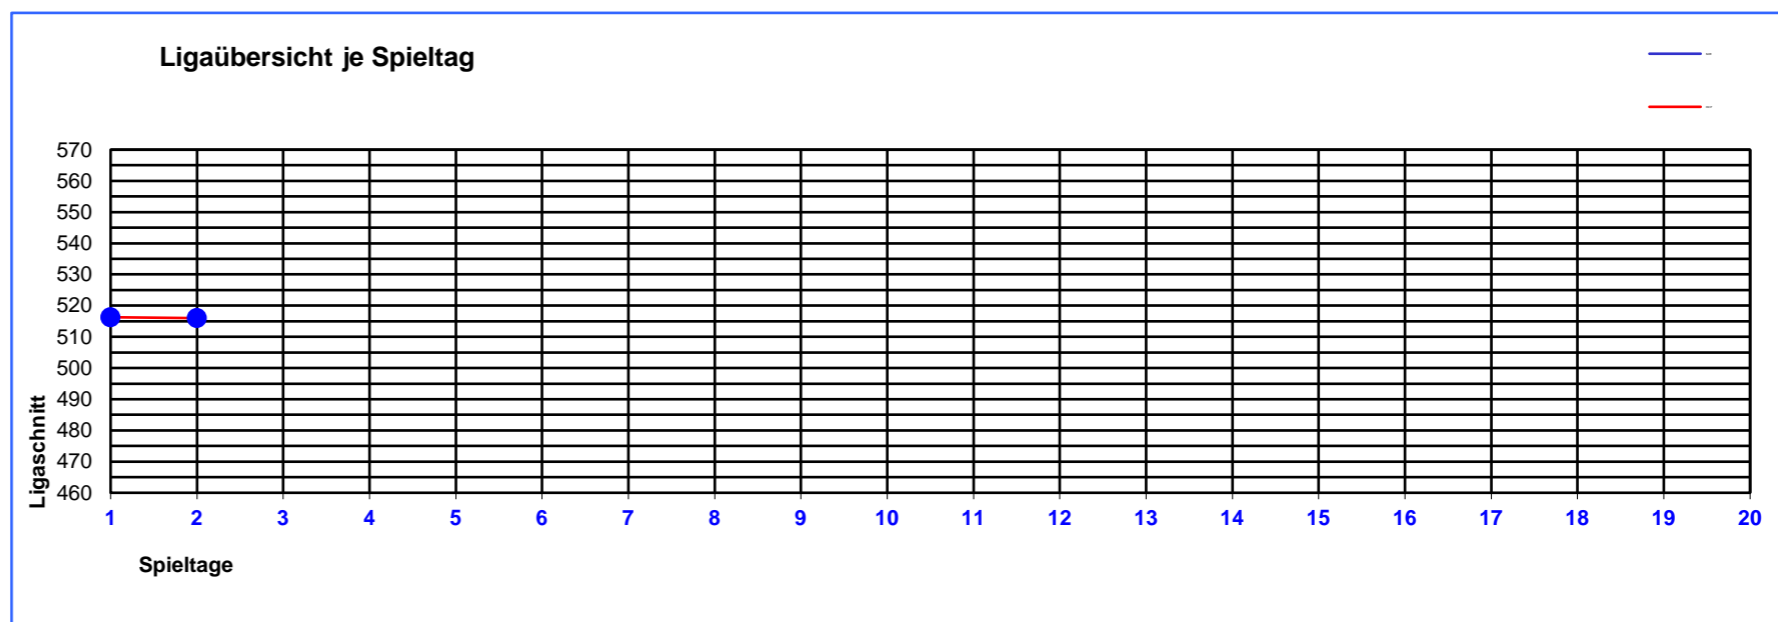

Eventbowling Alsdorf - 2. Haus LIGA - Tabelle nach Spieltag: 3

18.02.2016

Pos	Tea Nr.	Teamname	Tot PtP	Tot PtM	tPins HCP	tGms	BGme SCR	BGme HCP	BSer SCR	BSer HCP	Avrg HCP	Avrg SCR	Beste Serie SCR		Bestes Spiel SCR	
1	2	Unbowlievabel	18	6	4856	9	1465	1678	523	594	539,56	464,22	Die Holz hacker 1508 Unbowlievabel 1465 Bowl dogs 1453	Die Holz hacker 552 Unbowlievabel 523 Bowl dogs 516		
2	8	Die Holz hacker	18	6	4745	9	1508	1631	552	603	527,22	488,56				
3	1	Bowl dogs	16	8	4724	9	1453	1675	516	582	524,89	456,44				
4	5	Pinbuster	16	8	4564	9	1336	1603	515	583	507,11	434,11				
5	4	Pin Up	14	10	4647	9	1344	1596	492	576	516,33	434,67				
6	7	Split happens	10	14	4436	9	1255	1507	436	520	492,89	406,56	Beste Serie HCP	Bestes Spiel HCP		
7	6	Bowling stones	2	22	4488	9	1408	1612	497	565	498,67	439,33				
8	3	Die Daltons	2	22	4463	9	1280	1523	474	555	495,89	415,56				
													Unbowlievabel 1678 Bowl dogs 1675 Die Holz hacker 1631	Die Holz hacker 603 Unbowlievabel 594 Pinbuster 583		

Ligaübersicht für die Saison

Pins total SCR : 31855

Average SCR : 442,43

Pins total HCP : 36923

Average HCP : 512,82