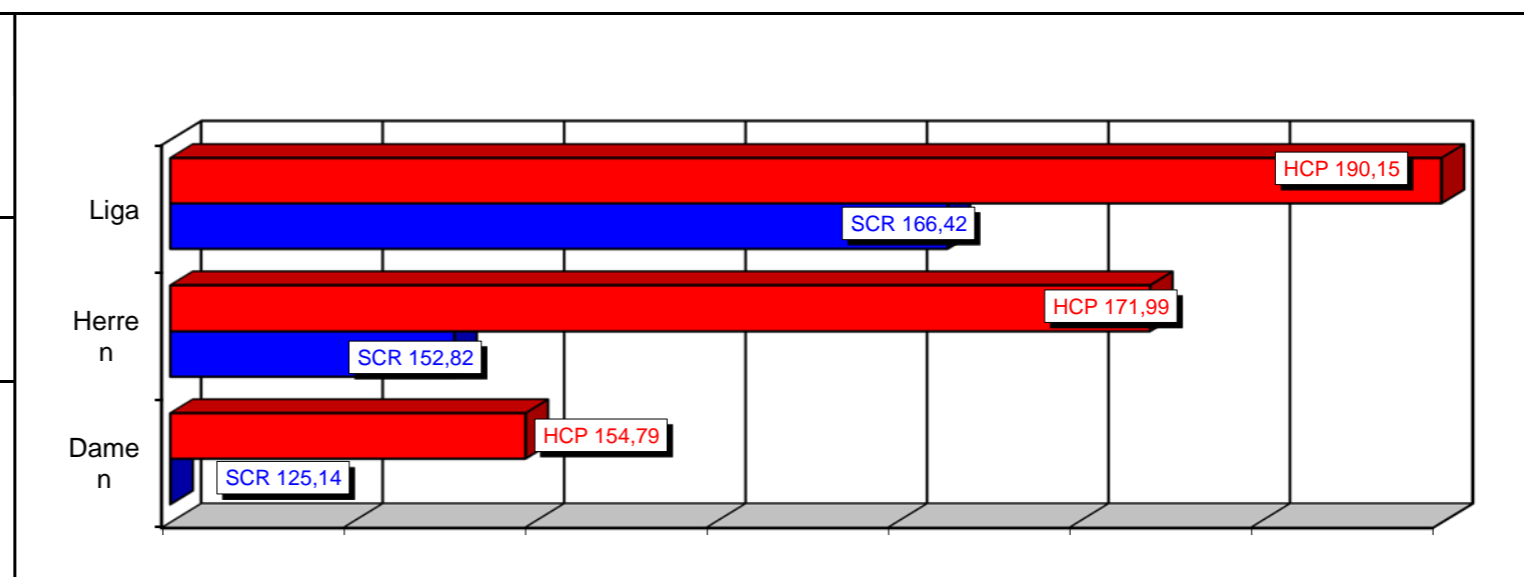

Eventbowling Alsdorf - 2. Haus LIGA - Einzelwettbewerbe nach Spieltag : 3

18.02.2016

Bestes Spiel Scratch	
Herren	
Tim Bengels	246 Pins
Markus Bülke	213 Pins
Dennis Schröter	212 Pins
Damen	
Pia Windmüller	185 Pins
Isabella Pries	181 Pins
Gisela Miczka	169 Pins

Beste Serie Scratch	
Herren	
Tim Bengels	567 Pins
Dennis Schröter	534 Pins
Alexander Schulpin	530 Pins
Damen	
Isabella Pries	485 Pins
Pia Windmüller	457 Pins
Gisela Miczka	424 Pins

Bester Durchschnitt Scratch	
Herren	
Tim Bengels	175,00 Pins
Thomas Krings	166,78 Pins
Markus Bülke	166,33 Pins
Damen	
Isabella Pries	154,56 Pins
Pia Windmüller	143,33 Pins
Heidi Schulpin	137,56 Pins

Bestes Spiel Handicap	
Herren	
Tim Bengels	259 Pins
Alexander Schulpin	226 Pins
Tobias Mattes	226 Pins
Damen	
Pia Windmüller	213 Pins
Isabella Pries	203 Pins
Elisabeth Hommel	193 Pins

Beste Serie Handicap	
Herren	
Tim Bengels	606 Pins
Daniel Geurtz	609 Pins
Alexander Schulpin	599 Pins
Damen	
Isabella Pries	551 Pins
Pia Windmüller	541 Pins
Heidi Schulpin	520 Pins

Bester Durchschnitt Handicap	
Herren	
Tim Bengels	187,00 Pins
Rainer Goldbaum	186,67 Pins
Tobias Mattes	184,25 Pins
Damen	
Pia Windmüller	172,33 Pins
Isabella Pries	167,56 Pins
Heidi Schulpin	167,56 Pins

Ligadurchschnitt	190,15 HCP	166,42 SCR
Durchschnitt der Herren	171,99 HCP	152,82 SCR
Durchschnitt der Damen	154,79 HCP	125,14 SCR