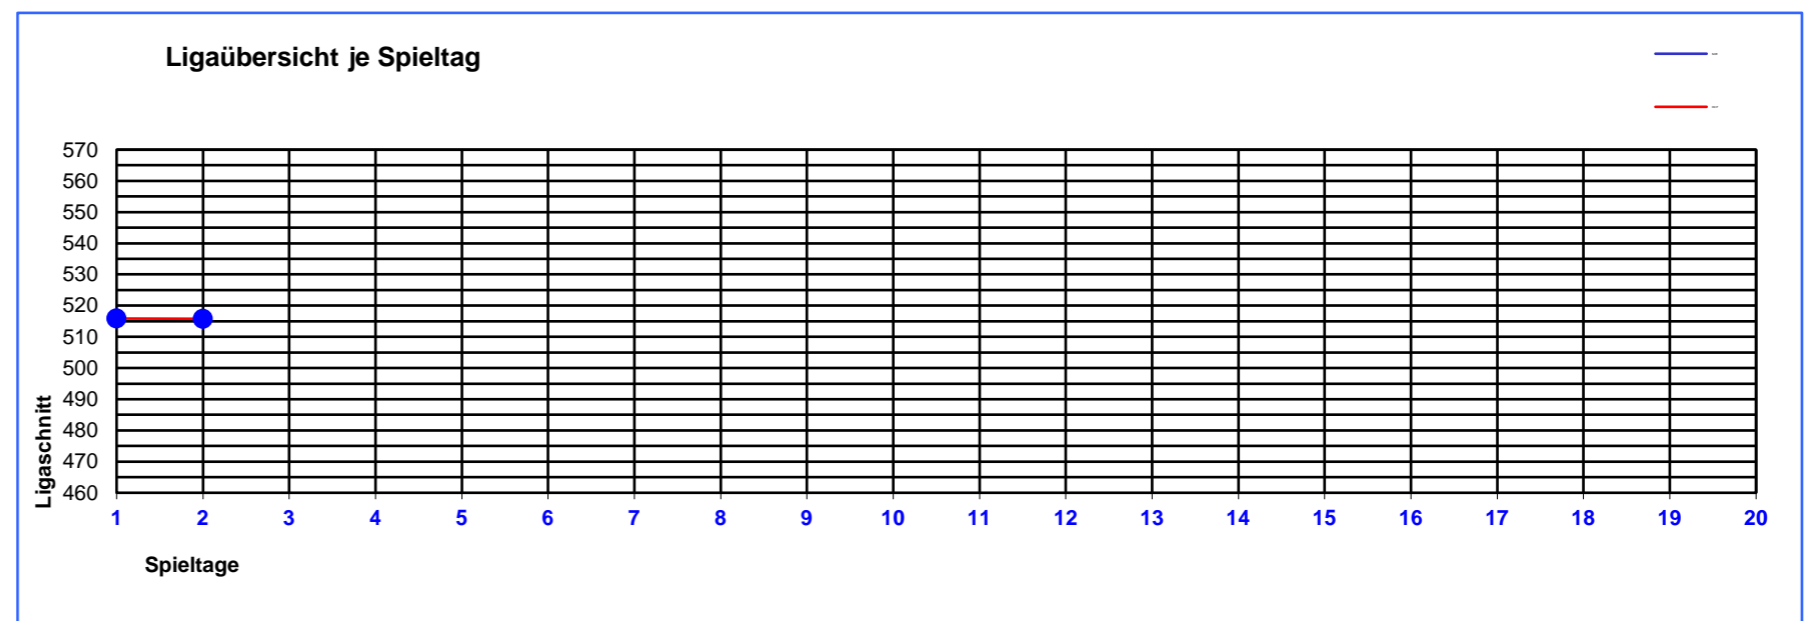

Eventbowling Alsdorf - 2. Haus LIGA - Tabelle nach Spieltag: 2

12.02.2016

Pos	Tea Nr.	Teamname	Tot PtP	Tot PtM	tPins HCP	tGms	BGme SCR	BGme HCP	BSer SCR	BSer HCP	Avrg HCP	Avrg SCR	Beste Serie SCR	Bestes Spiel SCR
1	5	Pinbuster	14	2	3084	6	1326	1593	455	544	514,00	438,50	Beste Serie SCR Die Holzhacker 1508 Unbowlievabel 1465 Bowl dogs 1453	Bestes Spiel SCR Die Holzhacker 552 Unbowlievabel 523 Bowling stones 497
2	2	Unbowlievabel	12	4	3301	6	1465	1678	523	594	550,17	463,17		
3	8	Die Holzhacker	10	6	3201	6	1508	1631	552	603	533,50	487,50		
4	1	Bowl dogs	10	6	3134	6	1453	1675	493	567	522,33	452,67		
5	4	Pin Up	8	8	3111	6	1344	1596	492	576	518,50	433,00		
6	7	Split happens	8	8	2942	6	1255	1507	436	520	490,33	406,33	Beste Serie HCP	Bestes Spiel HCP
7	6	Bowling stones	2	14	3045	6	1408	1612	497	565	507,50	449,50		
8	3	Die Daltons	0	16	2940	6	1244	1499	454	539	490,00	410,00		
													Unbowlievabel 1678 Bowl dogs 1675 Die Holzhacker 1631	Die Holzhacker 603 Unbowlievabel 594 Pin Up 576

Ligaübersicht für die Saison

Pins total SCR : 21244

Average SCR : 442,58

Pins total HCP : 24758

Average HCP : 515,79