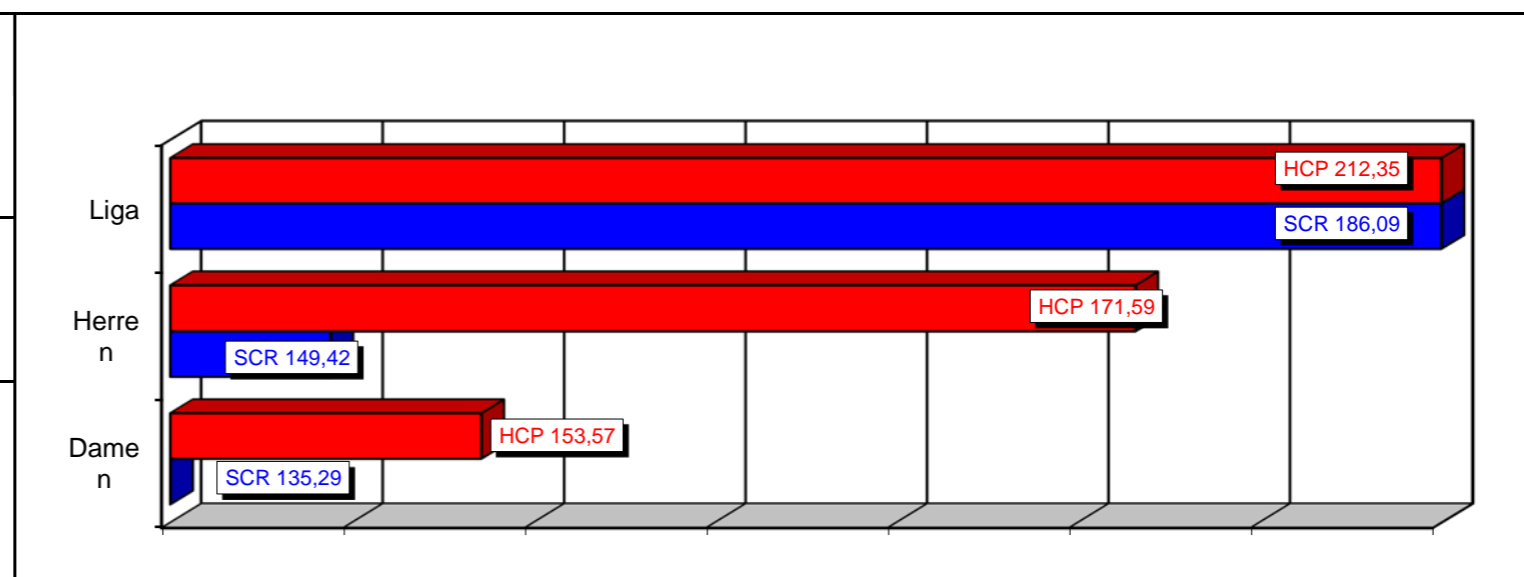

Eventbowling Alsdorf - 2. Haus LIGA - Einzelwettbewerbe nach Spieltag : 2

12.02.2016

Bestes Spiel Scratch	
Herren	
Markus Bülke	213 Pins
Alexander Schulpin	203 Pins
Tim Bengels	200 Pins
Damen	
Dieter Bengels	175 Pins
Dennis Schröter	212 Pins
Daniel Geurtz	180 Pins

Beste Serie Scratch	
Herren	
Alexander Schulpin	530 Pins
Markus Bülke	523 Pins
Philipp Leucht	495 Pins
Damen	
Dieter Bengels	457 Pins
Dennis Schröter	534 Pins
Daniel Geurtz	519 Pins

Bester Durchschnitt Scratch	
Herren	
Markus Bülke	170,00 Pins
Philipp Leucht	163,00 Pins
Alexander Schulpin	161,33 Pins
Damen	
Dieter Bengels	142,50 Pins
Dennis Schröter	168,50 Pins
Daniel Geurtz	158,60 Pins

Bestes Spiel Handicap	
Herren	
Alexander Schulpin	226 Pins
Tobias Mattes	226 Pins
Markus Bülke	223 Pins
Damen	
Dieter Bengels	202 Pins
Dennis Schröter	225 Pins
Daniel Geurtz	210 Pins

Beste Serie Handicap	
Herren	
Alexander Schulpin	599 Pins
Christopher Leucht	591 Pins
Markus Bülke	590 Pins
Damen	
Dieter Bengels	538 Pins
Daniel Geurtz	609 Pins
Dennis Schröter	573 Pins

Bester Durchschnitt Handicap	
Herren	
Markus Bülke	190,50 Pins
Rainer Goldbaum	186,67 Pins
Daniel Ballin	183,33 Pins
Damen	
Dieter Bengels	165,50 Pins
Daniel Geurtz	183,00 Pins
Dennis Schröter	175,50 Pins

Ligadurchschnitt	212,35 HCP	186,09 SCR
Durchschnitt der Herren	171,59 HCP	149,42 SCR
Durchschnitt der Damen	153,57 HCP	135,29 SCR